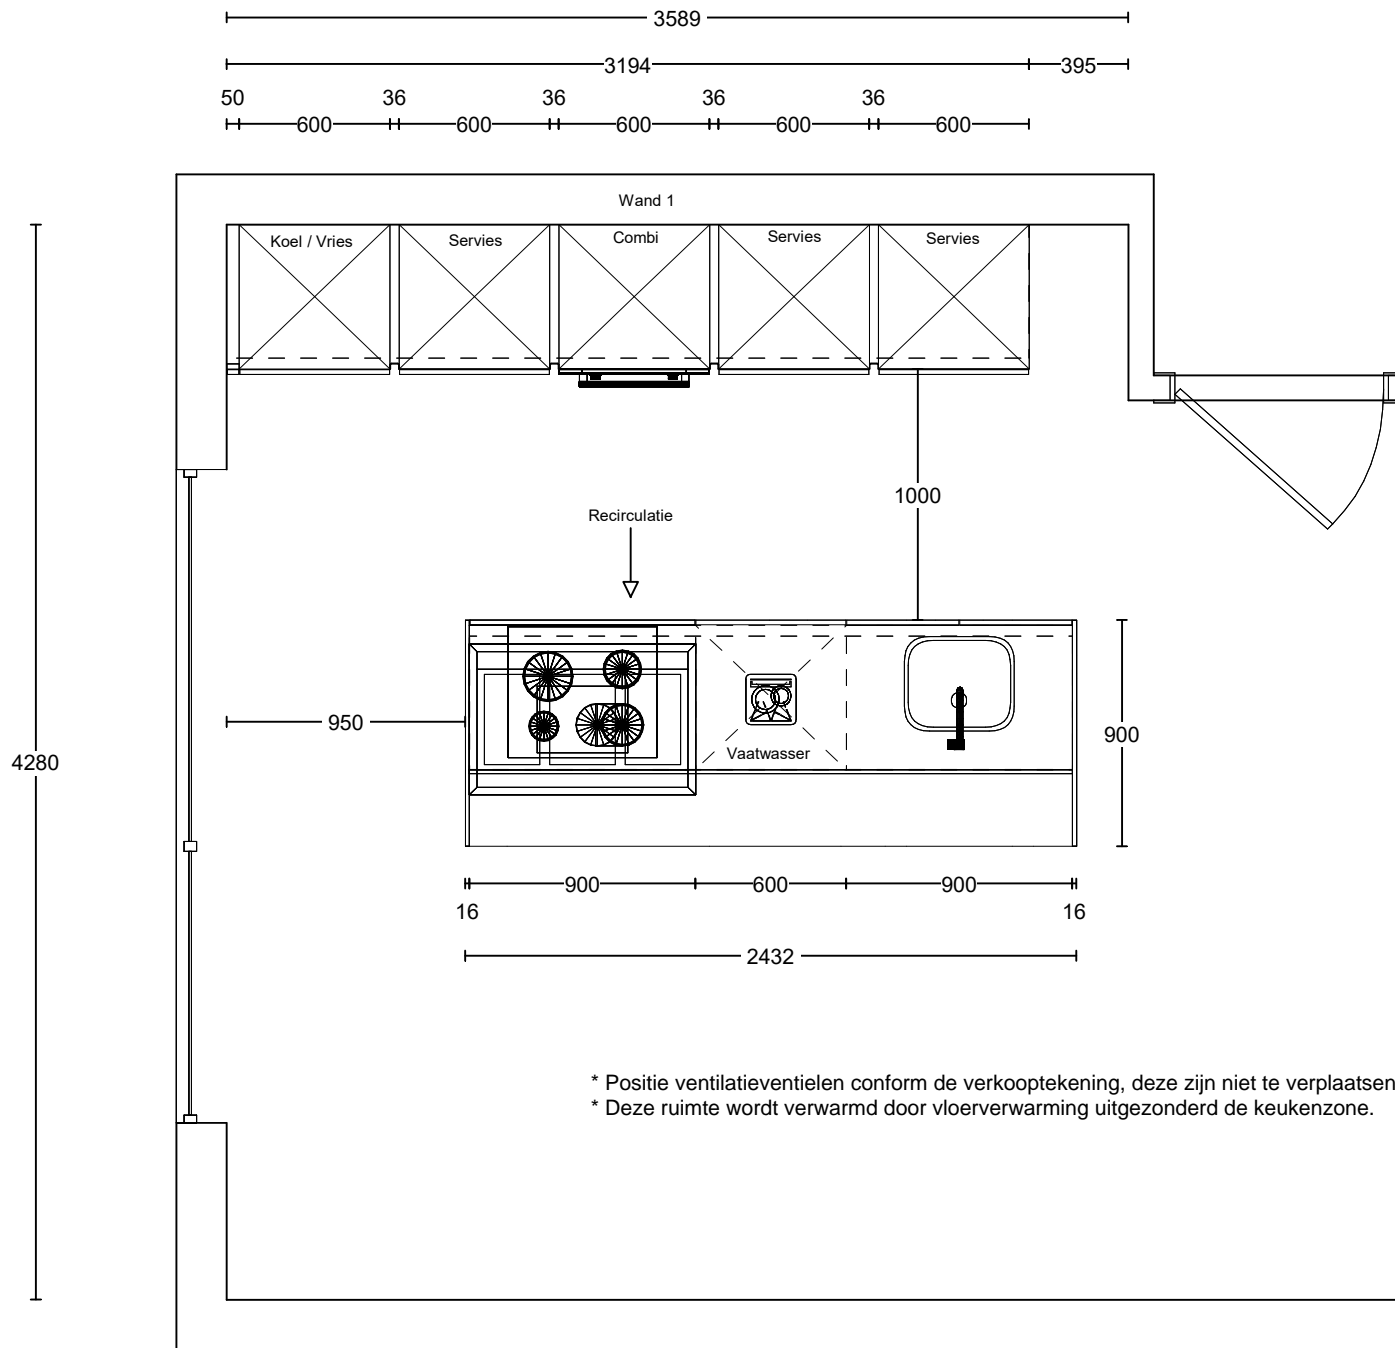

Project: De Veluwe Proeftuin fase 3A
Type: Appartement E
Referentie: 51094kims
Meerwerk: Aannemer

Bouwnummer: 014
Gespiegeld:

Deze tekening is een schets van de werkelijkheid en is bedoeld om een redelijk overzicht te geven. Aan deze tekening kunnen geen rechten worden ontleend.