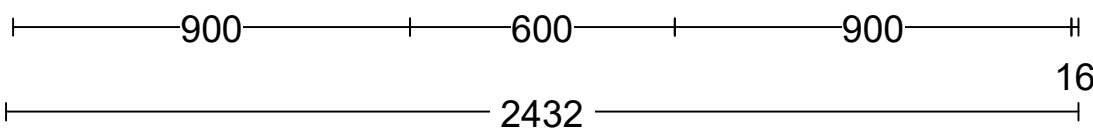

Vooranzicht eiland

Project: De Veluwe Proeftuin fase 3A
Type: Appartement E
Referentie: 51094kims
Meerwerk: Aannemer

Bouwnummer: 014
Gespiegeld:
Datum: 01-06-2021

Deze tekening is een schets van de werkelijkheid en is bedoeld om een redelijk overzicht te geven. Aan deze tekening kunnen geen rechten worden ontleend.