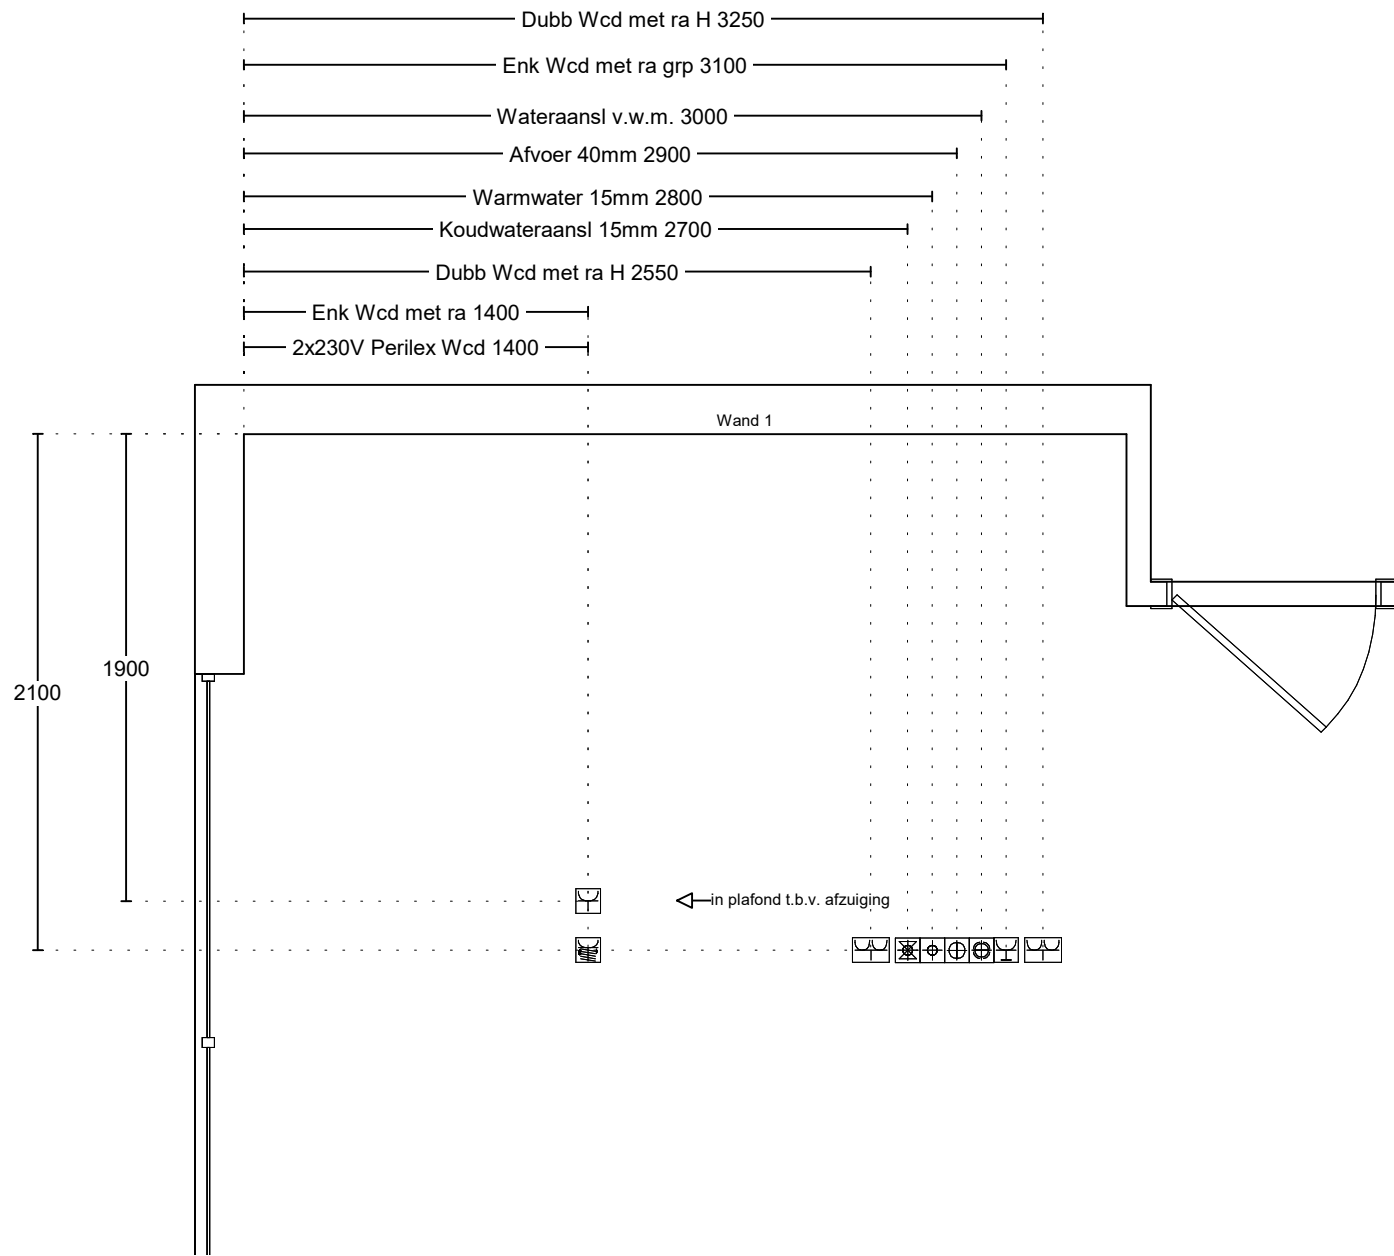

Project: De Veluwe Proeftuin fase 3A
Type: Appartement E
Referentie: 51094kims
Meerwerk: Aannemer

Bouwnummer: 014
Gespiegeld:
Datum: 01-06-2021

Deze tekening is een schets van de werkelijkheid en is bedoeld om een redelijk overzicht te geven. Aan deze tekening kunnen geen rechten worden ontleend.