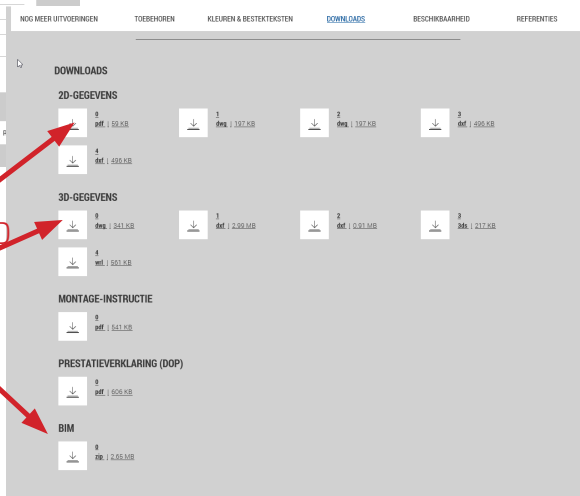

DirectFlush is naast wandhangend in een beperkt assortiment staande duoblok modellen te verkrijgen

Conventioneel

"Rimless"

Villeroy & Boch  
"DirectFlush"

# PRO.VILLEROY-BOCH.COM

Waar vindt u onder andere de technische tekeningen van een artikel?  
Ga naar:

pro.villeroy-boch.com

Wat kunt u nog meer op onze site vinden?

- bestekteksten
- digitale brochures
- productfoto's enz.