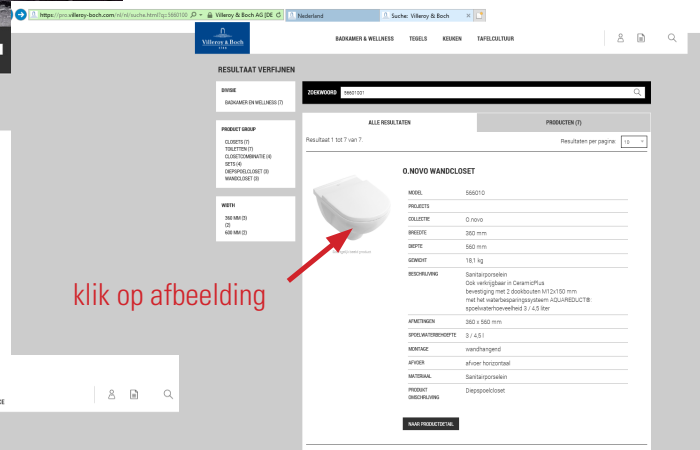

DirectFlush is naast wandhangend in een beperkt assortiment staande duoblok modellen te verkrijgen

Conventioneel

"Rimless"

Villeroy & Boch  
"DirectFlush"

# PRO.VILLEROY-BOCH.COM

Waar vindt u onder andere de technische tekeningen van een artikel?  
Ga naar:

pro.villeroy-boch.com

Wat kunt u nog meer op onze site vinden?

- bestekteksten
- digitale brochures
- productfoto's enz.