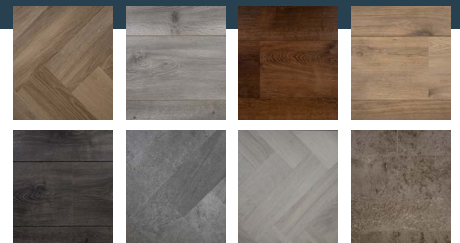

## Total **Home** Collection urban

De klassieke look, maar dan met een eigentijds jasje, door gebruik te maken van diepe kleuren; donker en puur. Combineer uw klassieke meubels met eigentijdse designstukken en vul dit aan met donkere houtsoorten, staal, geleefd leer en gecapitonnde stoffen van bijvoorbeeld grove wol en zacht fluweel.