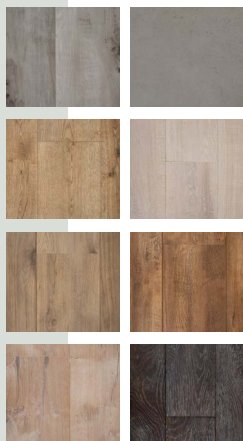

Pure is een frisse, lichte, no-nonsense stijl. Het is tijdloos. De eenvoud en kwaliteit geven deze stijl karakter. Denk aan vergrijsde kleuren en pure, eerlijke materialen - zoals hout, glas, cement en metaal. Mix met natuurlijk stoffen als wol, linnen en grove katoen. Het is een stijl waarin geleefd mag worden. Industriële vondsten, vintage items en grote basic meubels zonder ornamenten maken het af.