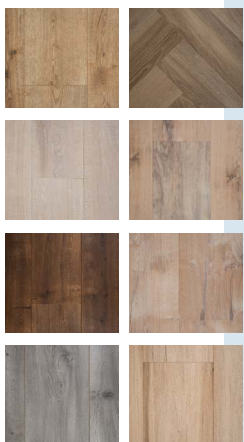

Vloer & Wand

Voor dit project in Ede is er door ons een interieurpakket samengesteld. Bij de samenstelling van dit pakket hebben wij rekening gehouden met de aanwezige vloerverwarming.

Vloer: Voor de vloer kunt u kiezen uit 8 kleuren PVC. De prijs is inclusief egaliseren, verlijmen en afdeklijsten.

Wand: De wanden worden afgewerkt met een fijne korrel in wit.

Bouwnummer 1: € 13.500,-

Bouwnummers 2, 3, 4, 7, 8, 11, 12, 15, 16, 20, 23, 26, 29 en 32: € 10.900,-

Bouwnummers 5, 6, 9, 10, 13, 14, 17 en 18: € 11.300,-

Bouwnummers 19, 22, 25, 28 en 31: € 14.800,-

Bouwnummers 21, 24, 27, 30 en 33: € 18.500,-

Bouwnummer 34: € 21.200,-

Bouwnummer 35: € 20.700,-

Total **Home** Collection romance