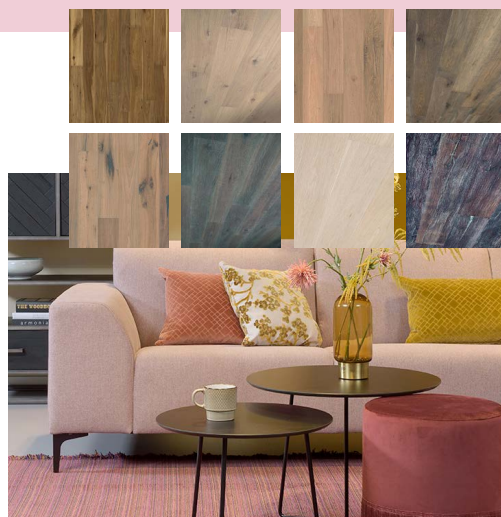

Om het u makkelijker te maken hebben onze interieurstylisten met zorg en liefde inrichtingspakketten in diverse stijlen samengesteld; Romance, Urban, Pure en Trend. Zo ziet u in één oogopslag met welke combinaties van vloeren en muurkleuren u uw persoonlijke stijl kunt creëren. U bepaalt zelf de perfecte Mix & Match.

## Total **Home** Collection trend

Stoere materialen, frisse kleuren in een mix met lichte houtsoorten. Wit vormt de basis voor deze trend, maar enkele zachte pasteltinten zorgen dat alles meer tot leven komt. Deze trendy woonstijl combineert industriële items van hout en metaal met aabare stoffen en rustgevende kleurtinten waardoor het interieur dichterbij de natuur gebracht wordt en sfeer gecreëerd wordt in het geheel.