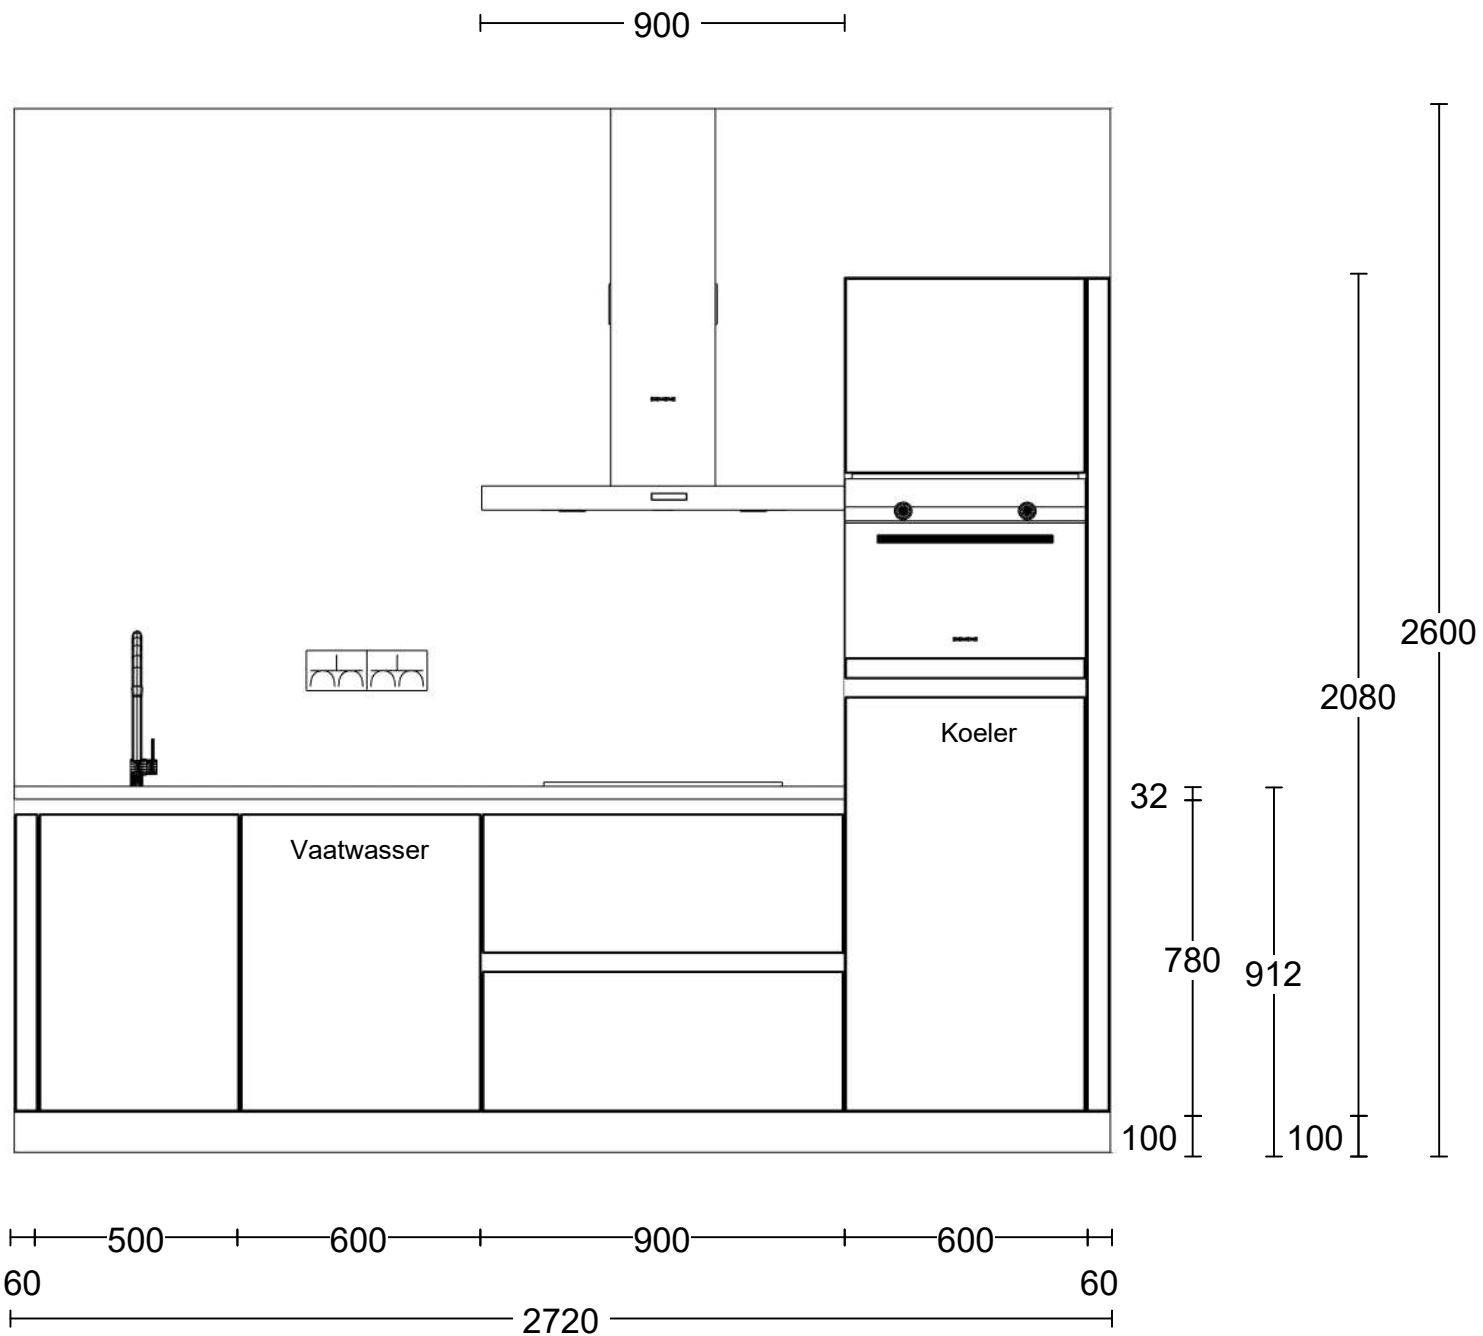

Project: De Veluwe Proeftuin Fase 3A
Type: Appartement A
Referentie: 51165kims
Meerwerk: Aannemer

Bouwnummer: 001, 007, 010, 011, 013, 022
Gespiegeld: Datum: 01-06-2021

Deze tekening is een schets van de werkelijkheid en is bedoeld om een redelijk overzicht te geven. Aan deze tekening kunnen geen rechten worden ontleend.