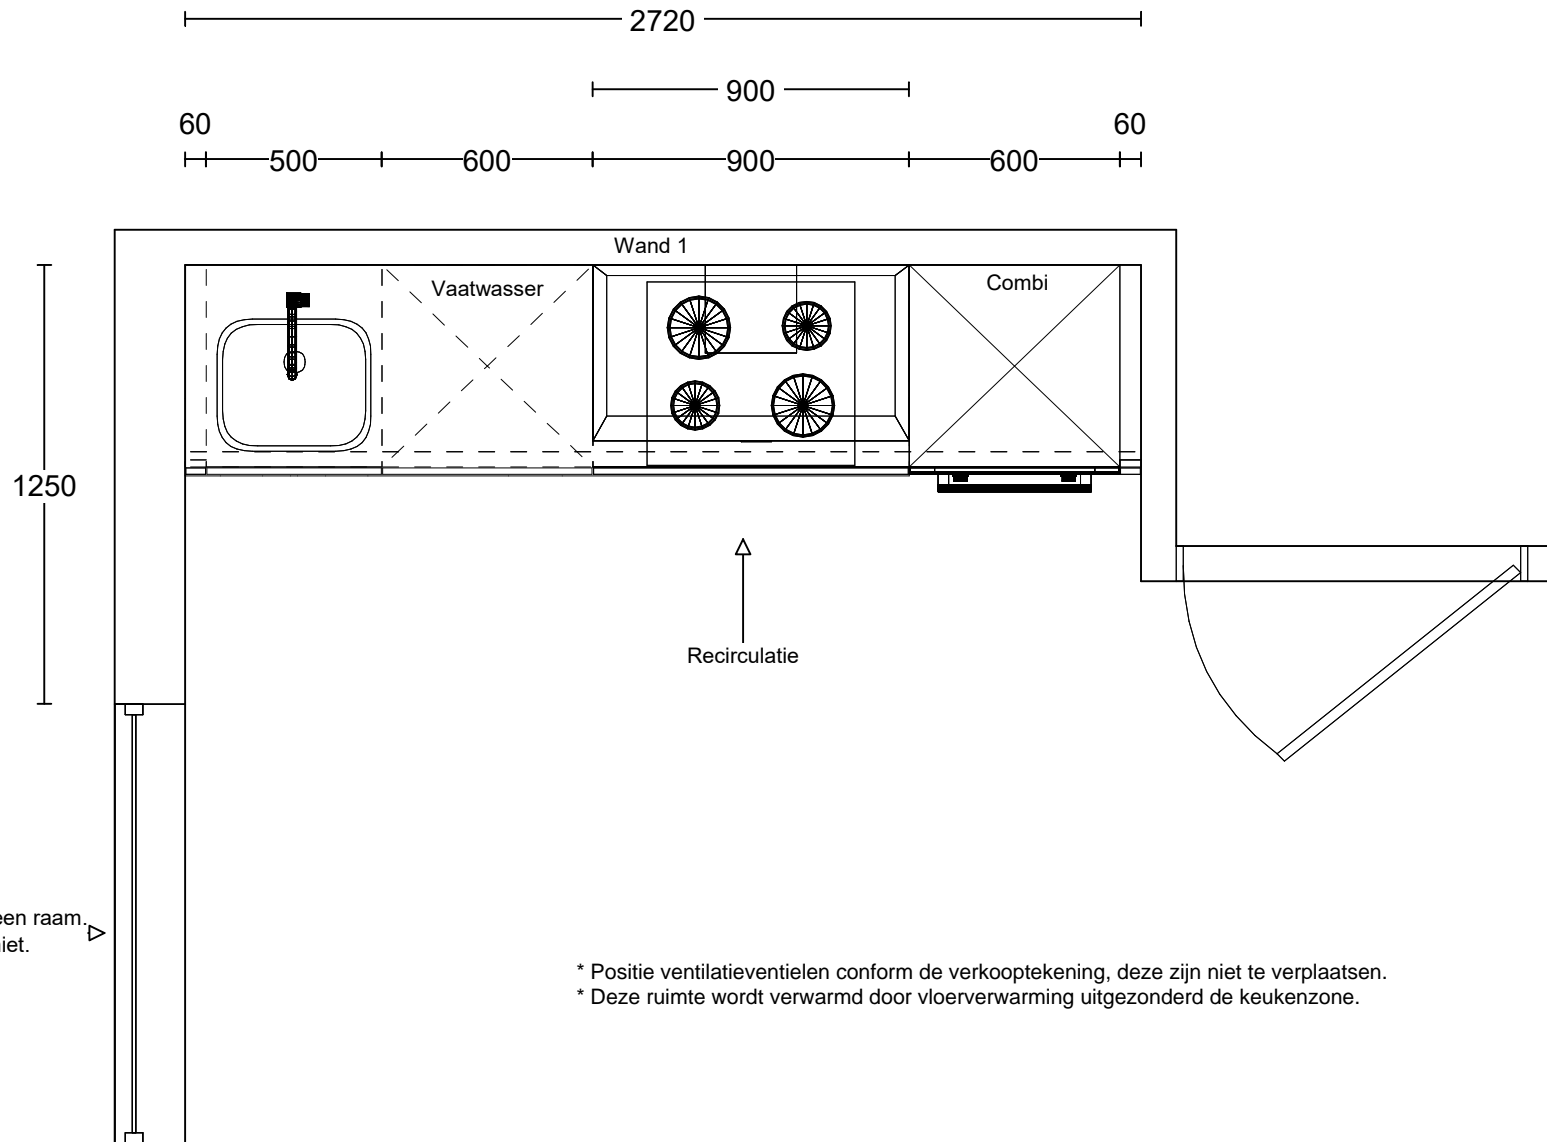

Project: De Veluwe Proeftuin Fase 3A
Type: Appartement A
Referentie: 51165kims
Meerwerk: Aannemer

Bouwnummer:
001, 007, 010, 011, 013, 022
Gespiegeld:
Datum: 01-06-2021

Deze tekening is een schets van de werkelijkheid
en is bedoeld om een redelijk overzicht te geven.
Aan deze tekening kunnen geen rechten worden
ontleend.