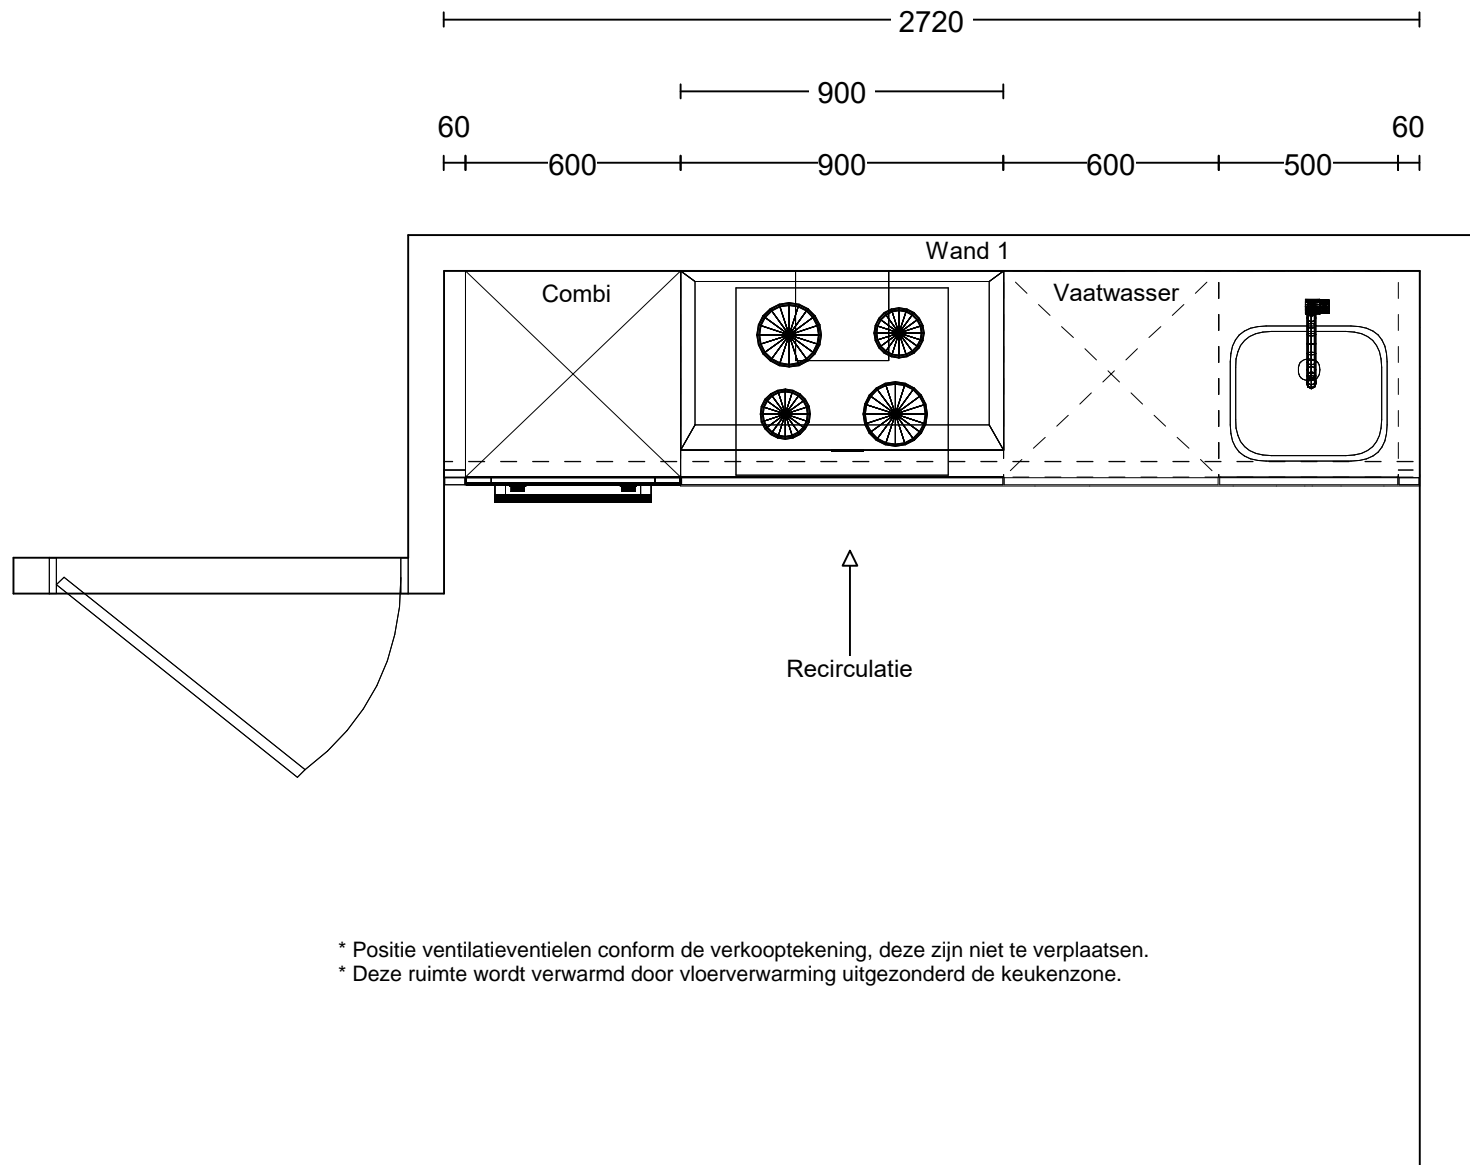

Project: De Veluwe Proeftuin Fase 3A  
Type: Appartement Asp  
Referentie: 51079kims  
Meerwerk: Aannemer

Bouwnummer: 002, 003, 004, 005, 006, 008, 009, 012  
Gespiegeld:  
Datum: 01-06-2021

Deze tekening is een schets van de werkelijkheid en is bedoeld om een redelijk overzicht te geven. Aan deze tekening kunnen geen rechten worden ontleend.