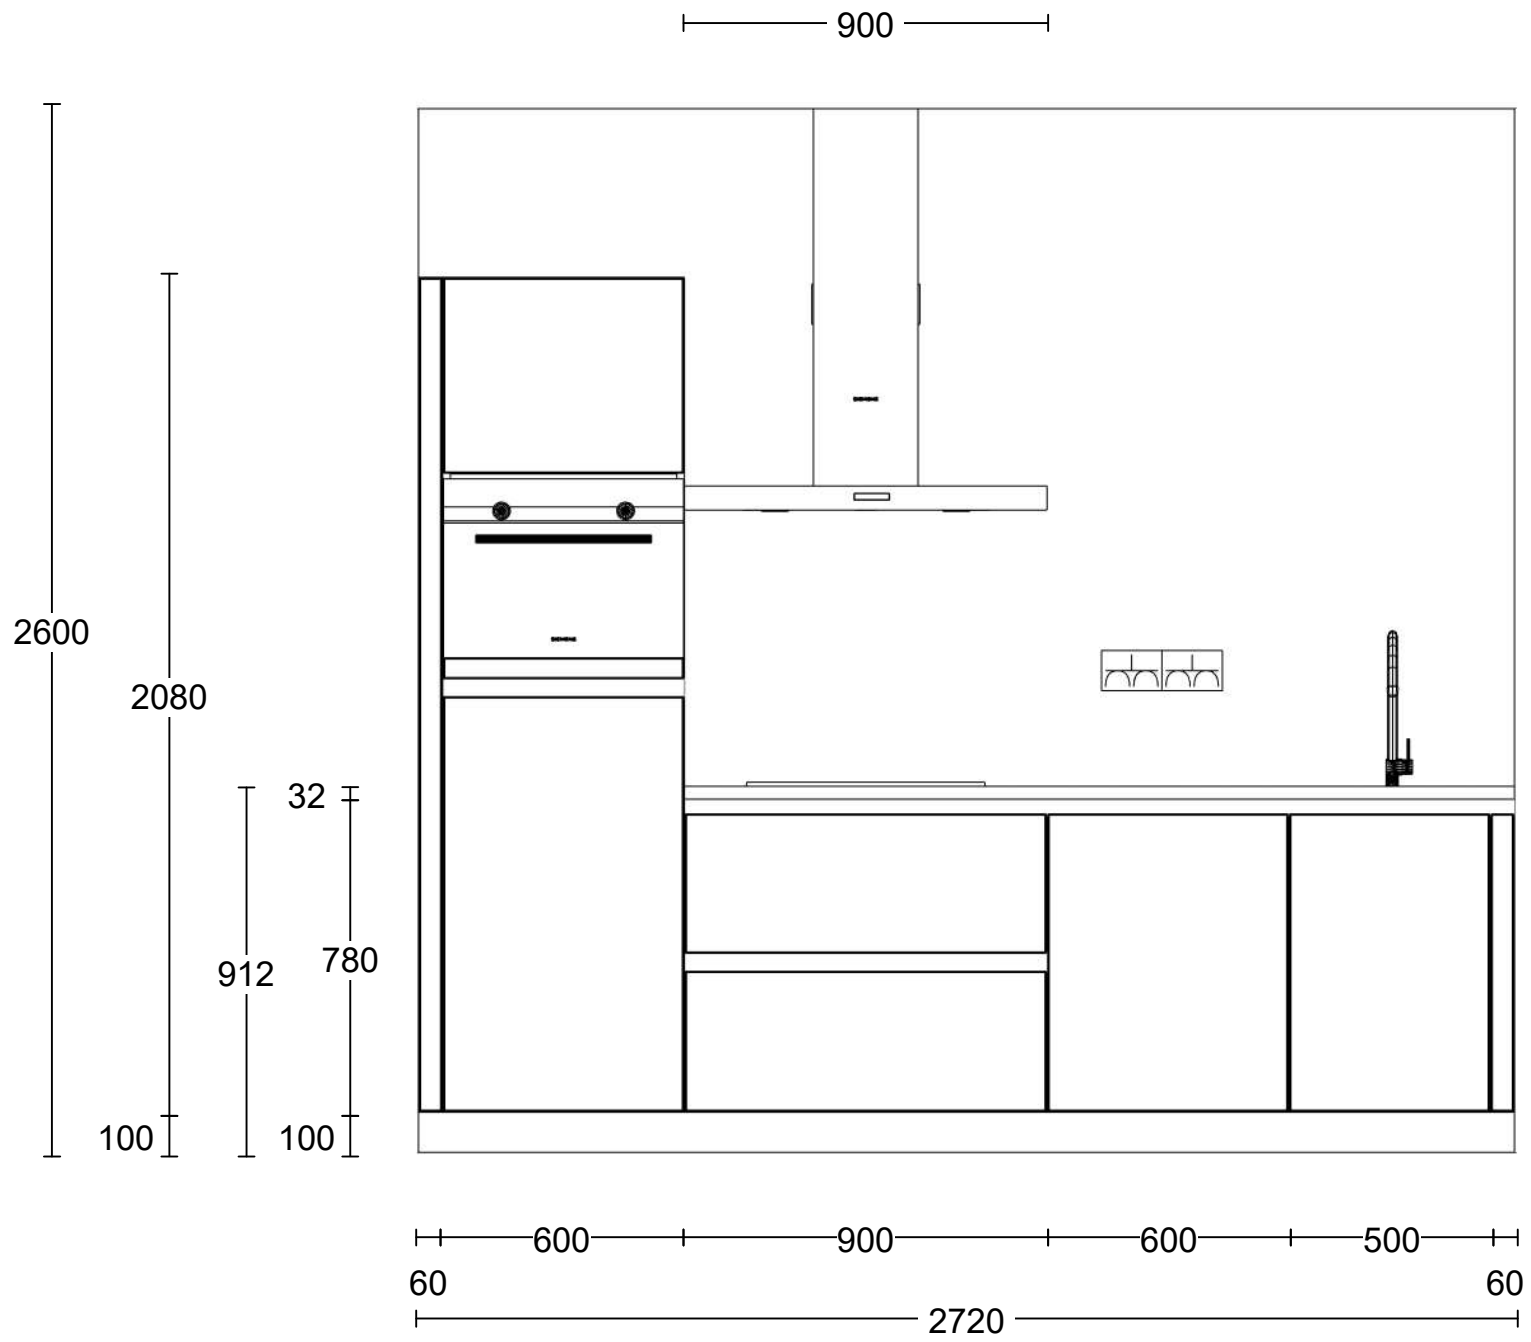

Project: De Veluwe Proeftuin Fase 3A
Type: Appartement Asp
Referentie: 51079kims
Meerwerk: Aannemer

Bouwnummer: 002, 003, 004, 005, 006, 008, 009, 012
Gespiegeld:
Datum: 01-06-2021

Deze tekening is een schets van de werkelijkheid en is bedoeld om een redelijk overzicht te geven. Aan deze tekening kunnen geen rechten worden ontleend.