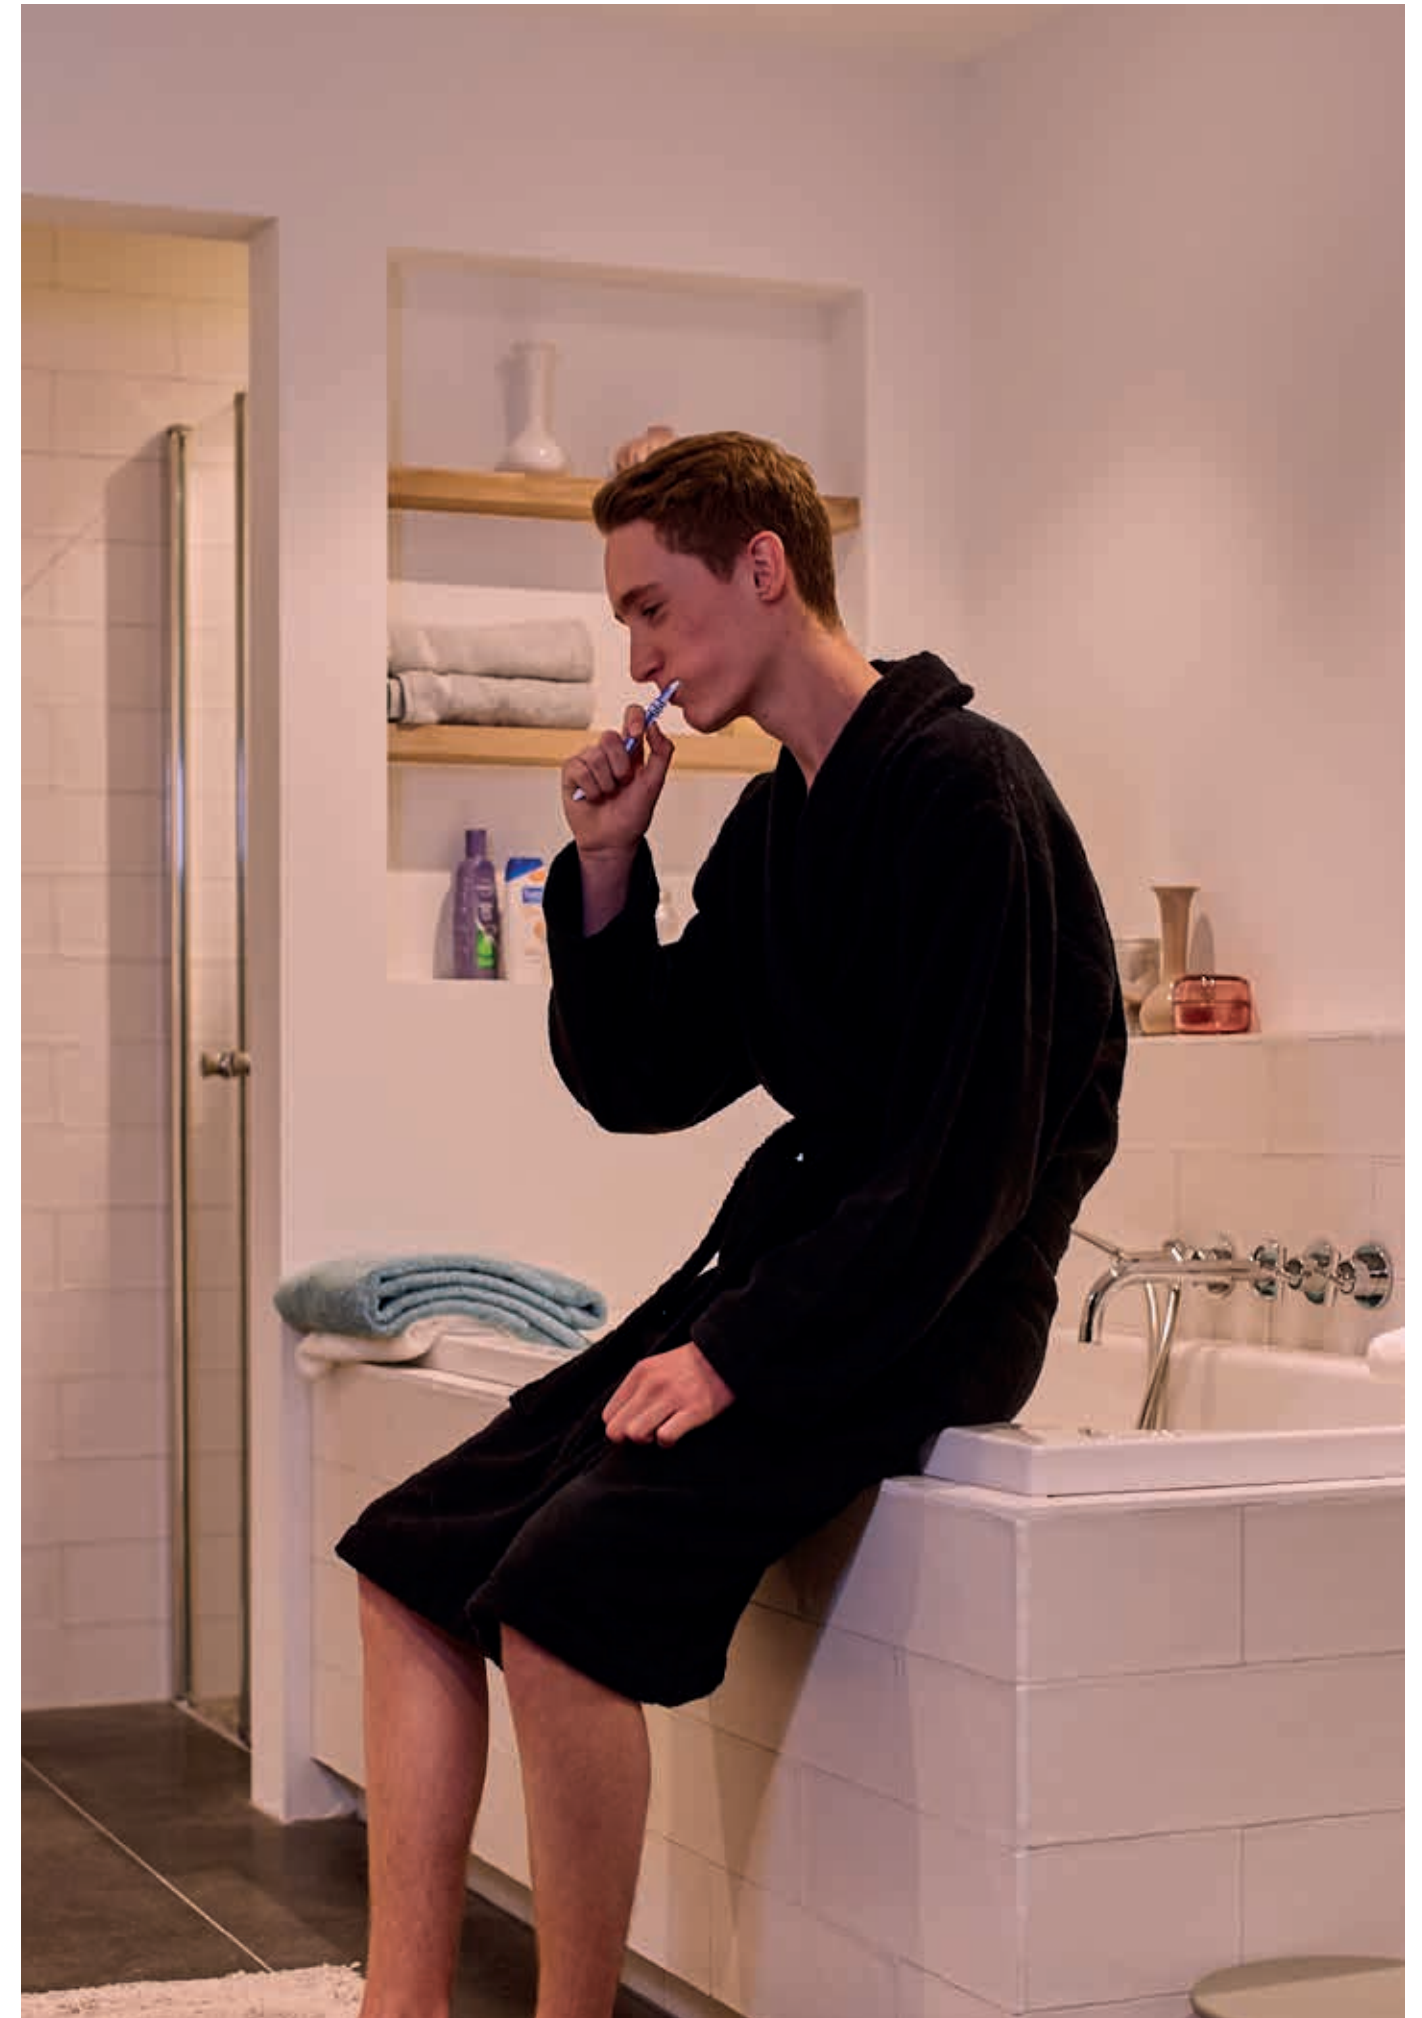

Keuzepakket 1

3. Wandtegel 20x40 cm
  vloertegel 30x30 cm of 15x15 cm - *Grigio Sardo*

2007GT20

1240EF00 wit mat
1240EF01 wit glans

1240EF10 creme mat
1240EF11 creme glans