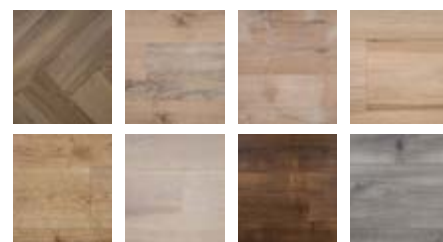

Houdt u van de zachte kleuren zoals gebruikt bij deze stijl, maar wilt u niet dat het te zoet wordt? Een niet te groot item met een stevige kleur zorgt voor de juiste twist. Bijvoorbeeld een donker bureautje of een stoere stalen kruk. Dat geeft net even een verrassend effect aan dit geheel.