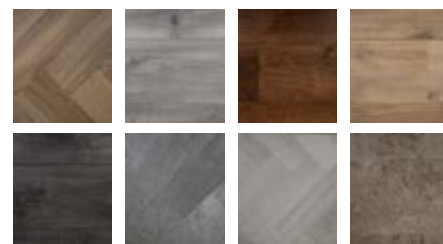

Total **Home** Collection

urban

De klassieke look, maar dan met een eigentijds jasje, door gebruik te maken van diepe kleuren; donker en puur. Combineer uw klassieke meubels met designstukken en vul dit aan met donkere houtsoorten, staal, geleefd leer en gecapitonneerde stoffen van bijvoorbeeld grove wol en zacht fluweel.

Door een diepe (warme) kleur consequent door te voeren in uw woning, creëert u diepte, warmte en maakt u de ruimte optisch groter. De combinatie van klassieke met moderne elementen maakt deze stijl interessant. Denk bijvoorbeeld aan een antieke tafel met moderne stoelen, een strakke lambrisering zonder opsmuk of een moderne kroonluchter. Vul uw stijl aan met donker hout en stoffen als fluweel, linnen en doorleefd leer.