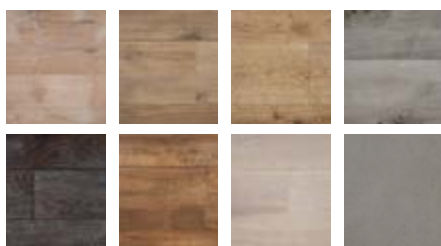

Total **Home** Collection

pure

Pure is een frisse, lichte, no-nonsense stijl. Het is tijdloos. De eenvoud en kwaliteit geven deze stijl karakter. Denk aan vergrijsde kleuren en pure, eerlijke materialen - zoals hout, glas, cement en metaal. Mix met natuurlijke stoffen als wol, linnen en grove katoen. Het is een stijl waarin geleefd mag worden. Industriële vondsten, vintage items en grote basic meubels zonder ornamenten maken het af.

Authentiek gevoel creëren in een nieuwbouwhuis? Een behang met oude stenen-, beton- of sloophoutprint geeft meteen het gewenste effect.