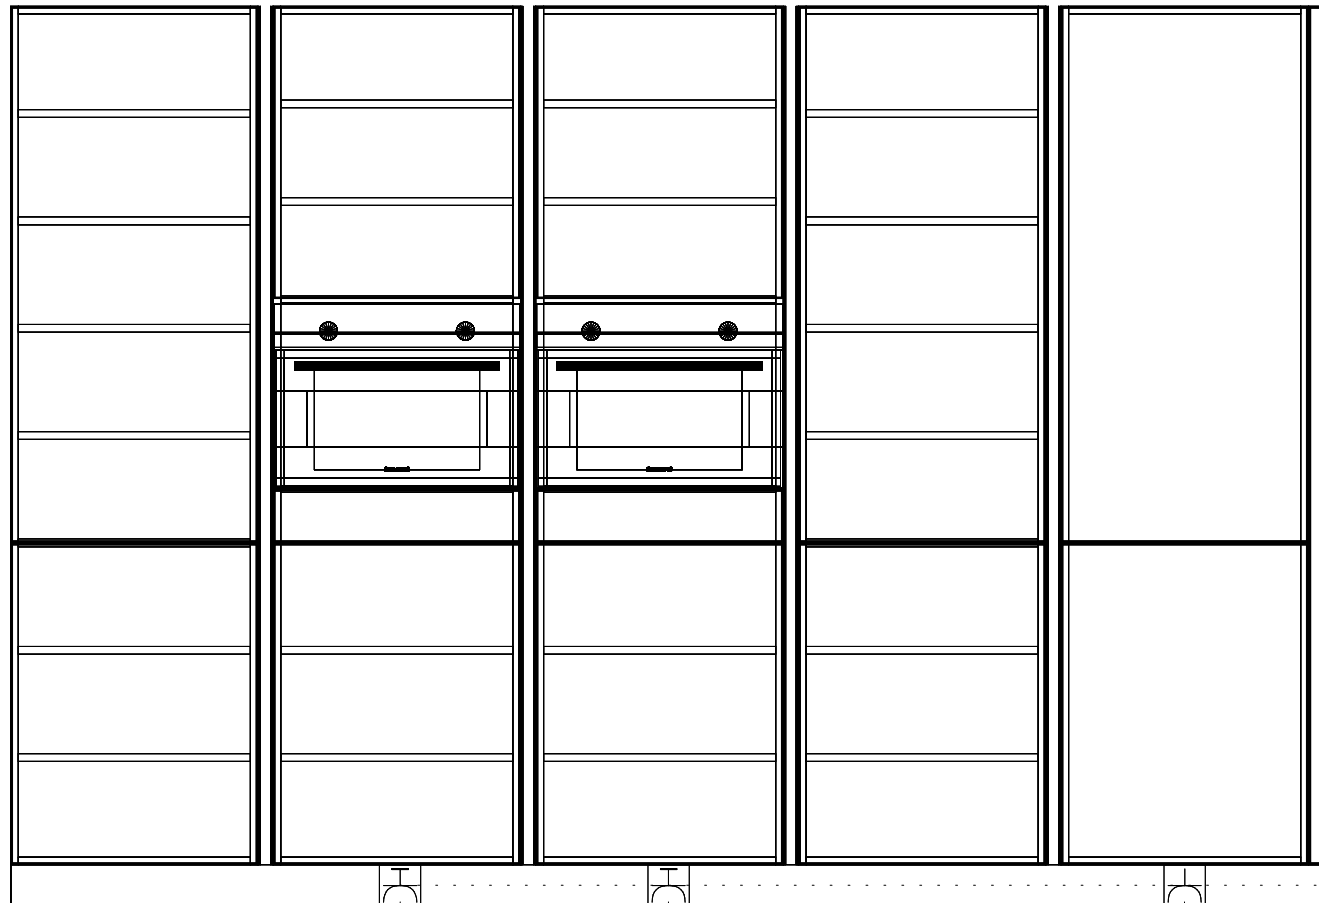

Vooraanzicht wand 1 Install

50 I

Enk Wcd met ra 350

Enk Wcd met ra grp 1600

Enk Wcd met ra grp 2250

Project: De Veluwe Proeftuin fase 3A
Type: Appartement J
Referentie: 51163kims
Meerwerk: Aannemer

Bouwnummer: 039
Gespiegeld:
Datum: 01-06-2021

Deze tekening is een schets van de werkelijkheid en is bedoeld om een redelijk overzicht te geven. Aan deze tekening kunnen geen rechten worden ontleend.