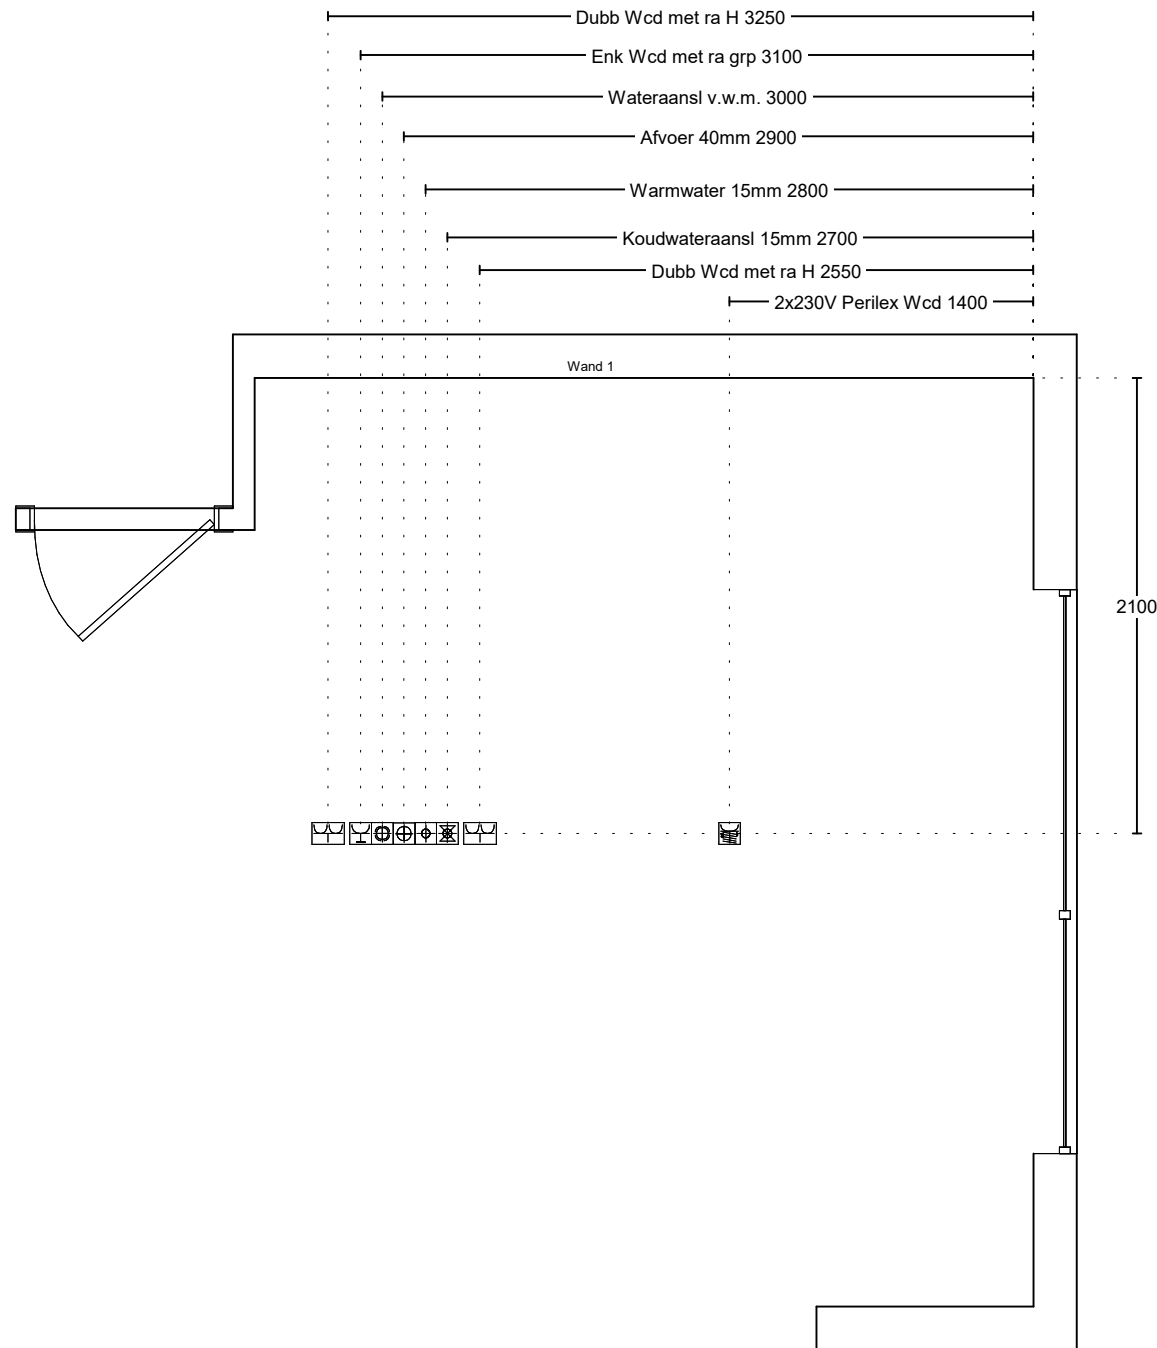

Project: De Veluwe Proeftuin fase 3A
Type: Appartement J
Referentie: 51163kims
Meerwerk: Aannemer

Bouwnummer: 039
Gespiegeld:
Datum: 01-06-2021

Deze tekening is een schets van de werkelijkheid en is bedoeld om een redelijk overzicht te geven. Aan deze tekening kunnen geen rechten worden ontleend.