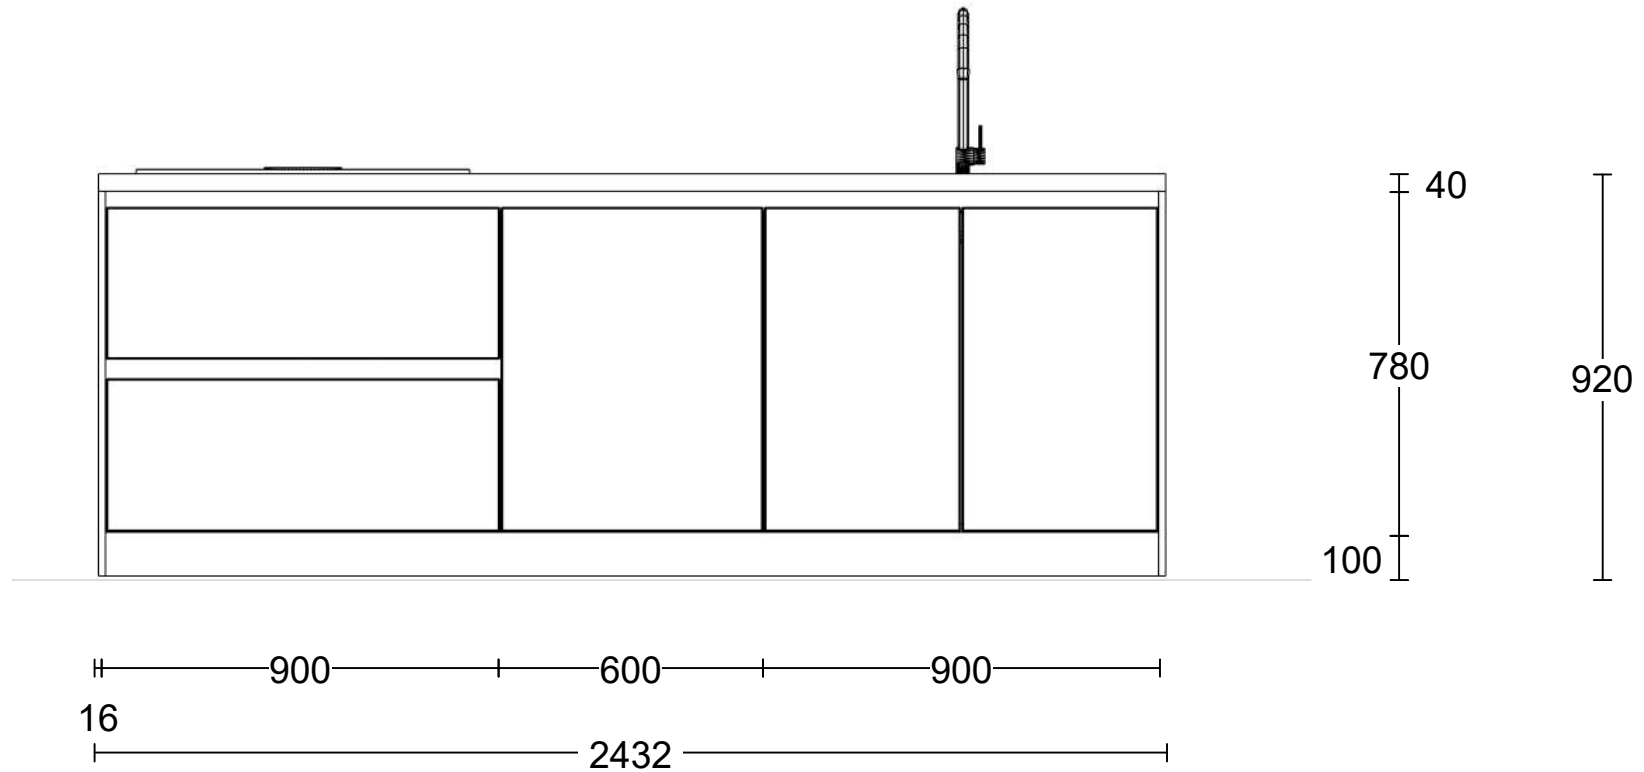

Vooraanzicht eiland

Project: De Veluwe Proeftuin fase 3A
Type: Appartement J
Referentie: 51163kims
Meerwerk: Aannemer

Bouwnummer: 039
Gespiegeld:
Datum: 01-06-2021

Deze tekening is een schets van de werkelijkheid en is bedoeld om een redelijk overzicht te geven. Aan deze tekening kunnen geen rechten worden ontleend.