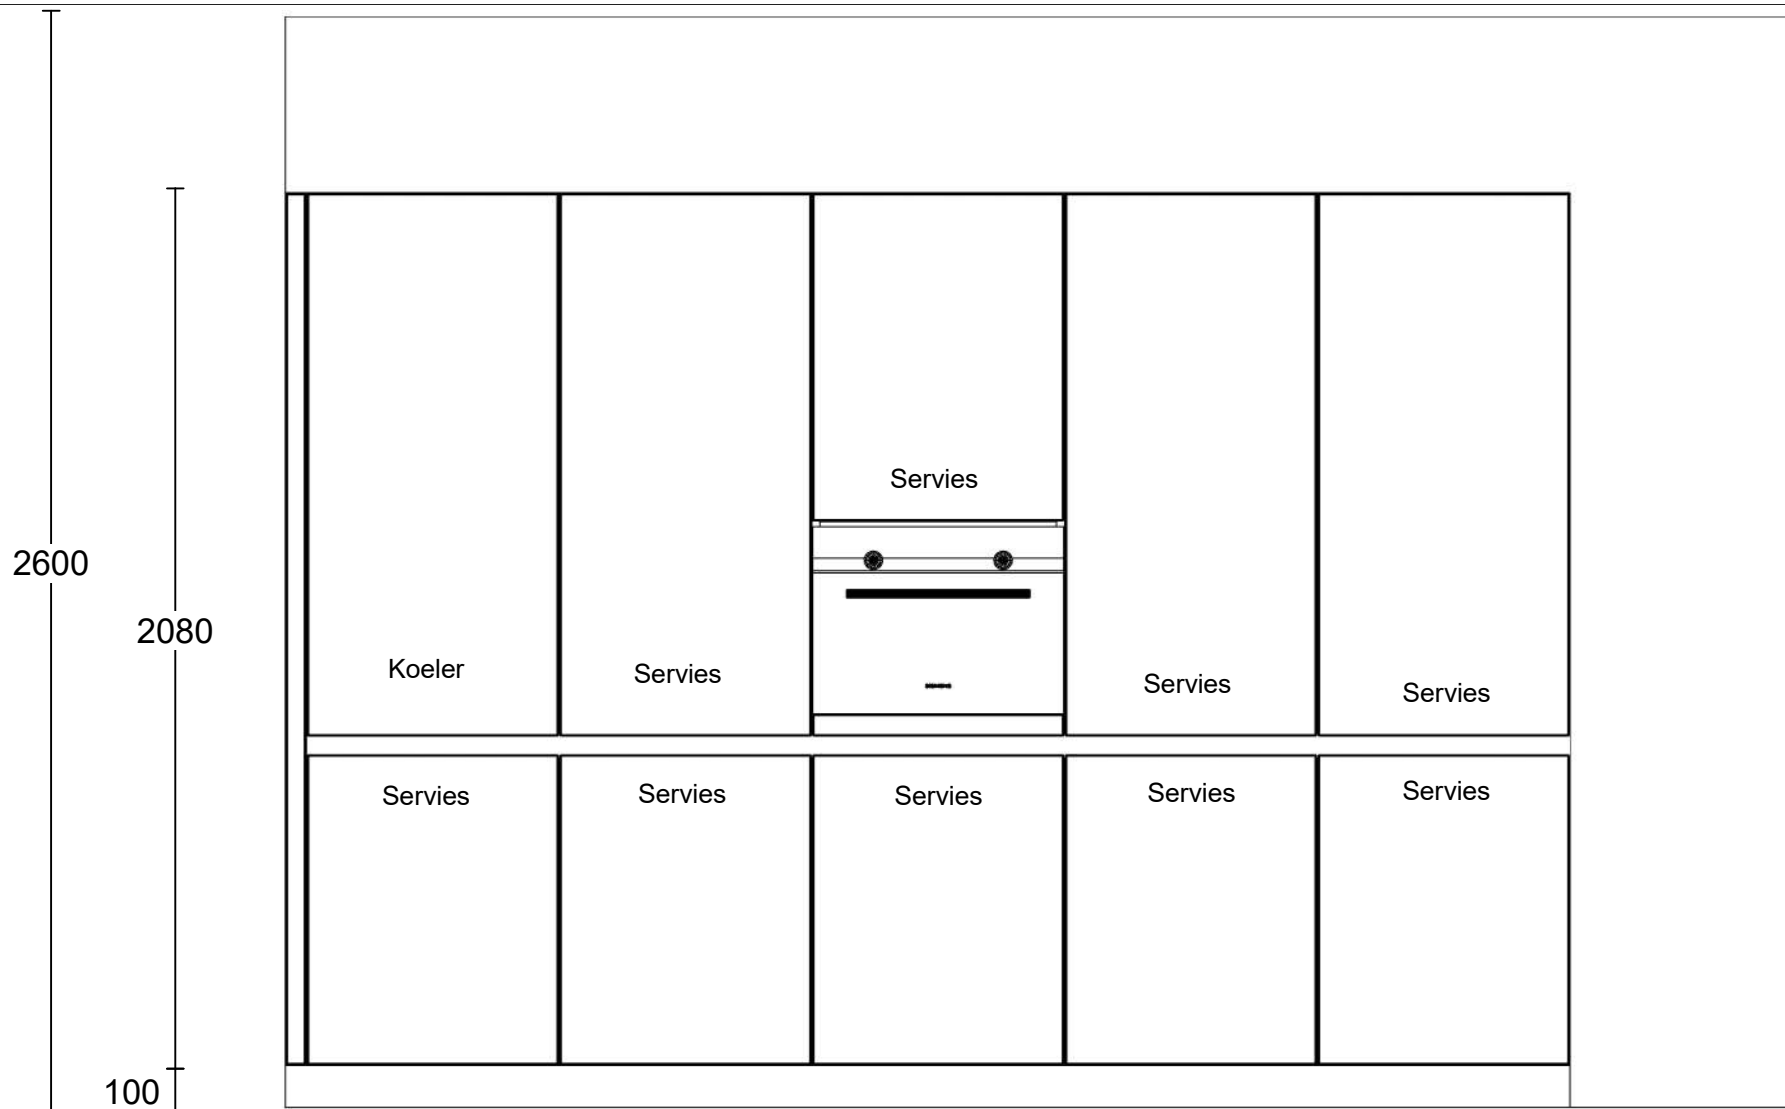

Project: De Veluwe Proeftuin fase 3A
Type: Appartement B
Referentie: 51081kims
Meerwerk: Aannemer

Bouwnummer: 017, 020, 027, 040
Gespiegeld:
Datum: 01-06-2021

Deze tekening is een schets van de werkelijkheid en is bedoeld om een redelijk overzicht te geven. Aan deze tekening kunnen geen rechten worden ontleend.