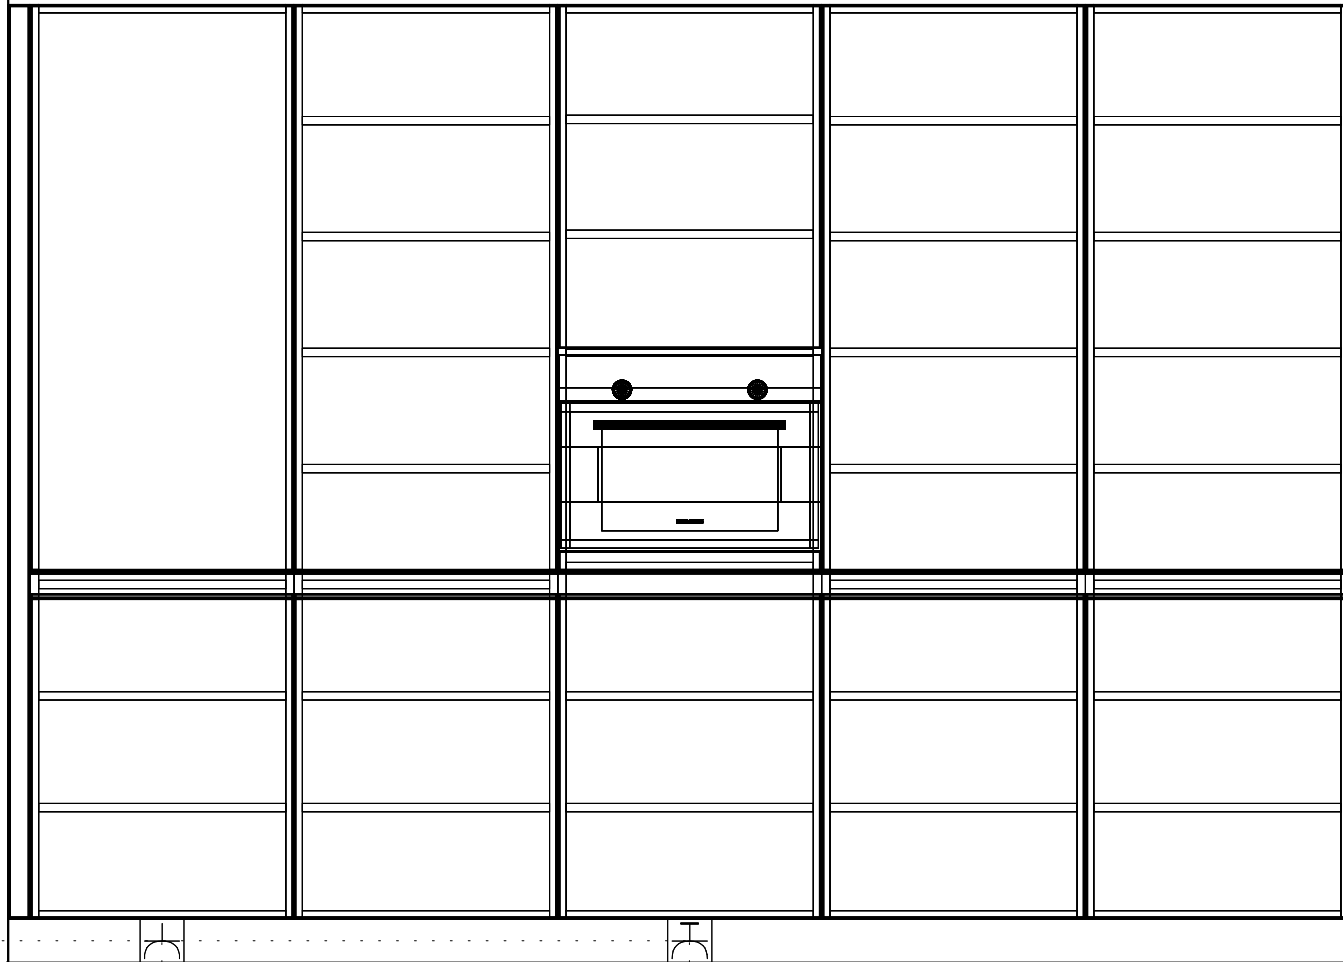

50

Enk Wcd met ra 350

Enk Wcd met ra grp 1550

Project: De Veluwe Proeftuin fase 3A
Type: Appartement B
Referentie: 51081kims
Meerwerk: Aannemer

Bouwnummer: 017, 020, 027, 040
Gespiegeld:
Datum: 01-06-2021

Deze tekening is een schets van de werkelijkheid en is bedoeld om een redelijk overzicht te geven. Aan deze tekening kunnen geen rechten worden ontleend.