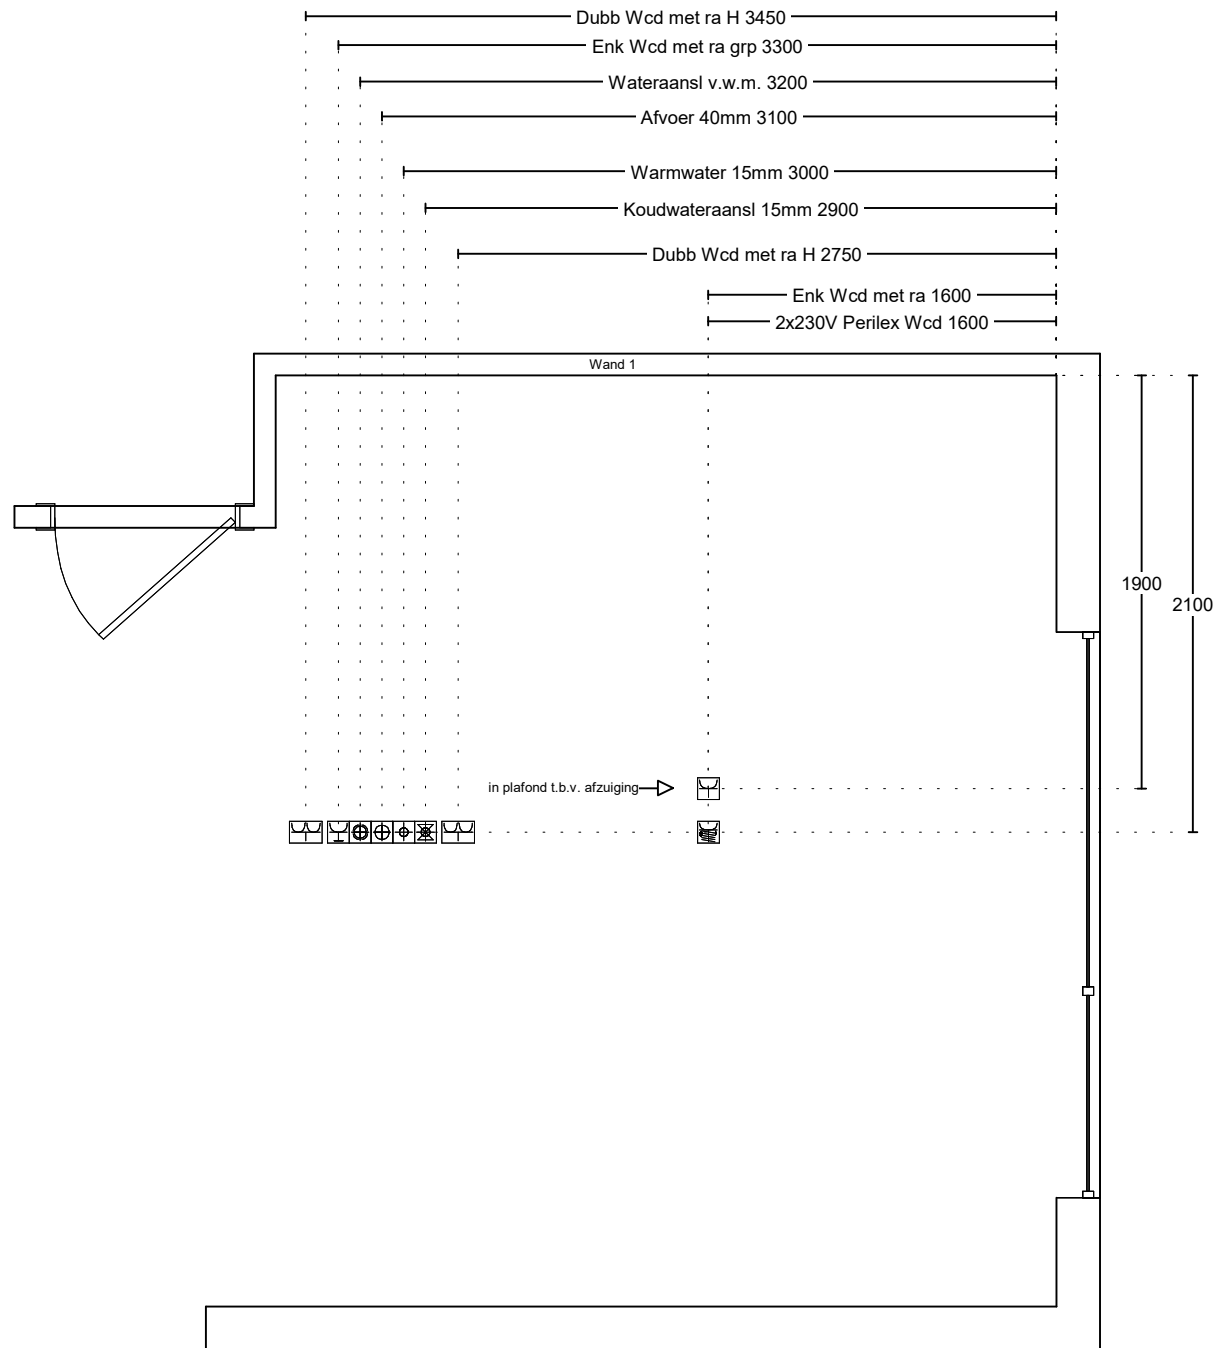

Project: De Veluwe Proeftuin fase 3A  
 Type: Appartement B  
 Referentie: 51081kims  
 Meerwerk: Aannemer

Bouwnummer: 017, 020, 027, 040  
 Gespiegeld:  
 Datum: 01-06-2021

Deze tekening is een schets van de werkelijkheid en is bedoeld om een redelijk overzicht te geven. Aan deze tekening kunnen geen rechten worden ontleend.

Voorraanzicht eiland

Project: De Veluwe Proeftuin fase 3A  
Type: Appartement B  
Referentie: 51081kims  
Meerwerk: Aannemer

Bouwnummer: 017, 020, 027, 040  
Gespiegeld:  
Datum: 01-06-2021

Deze tekening is een schets van de werkelijkheid en is bedoeld om een redelijk overzicht te geven. Aan deze tekening kunnen geen rechten worden ontleend.