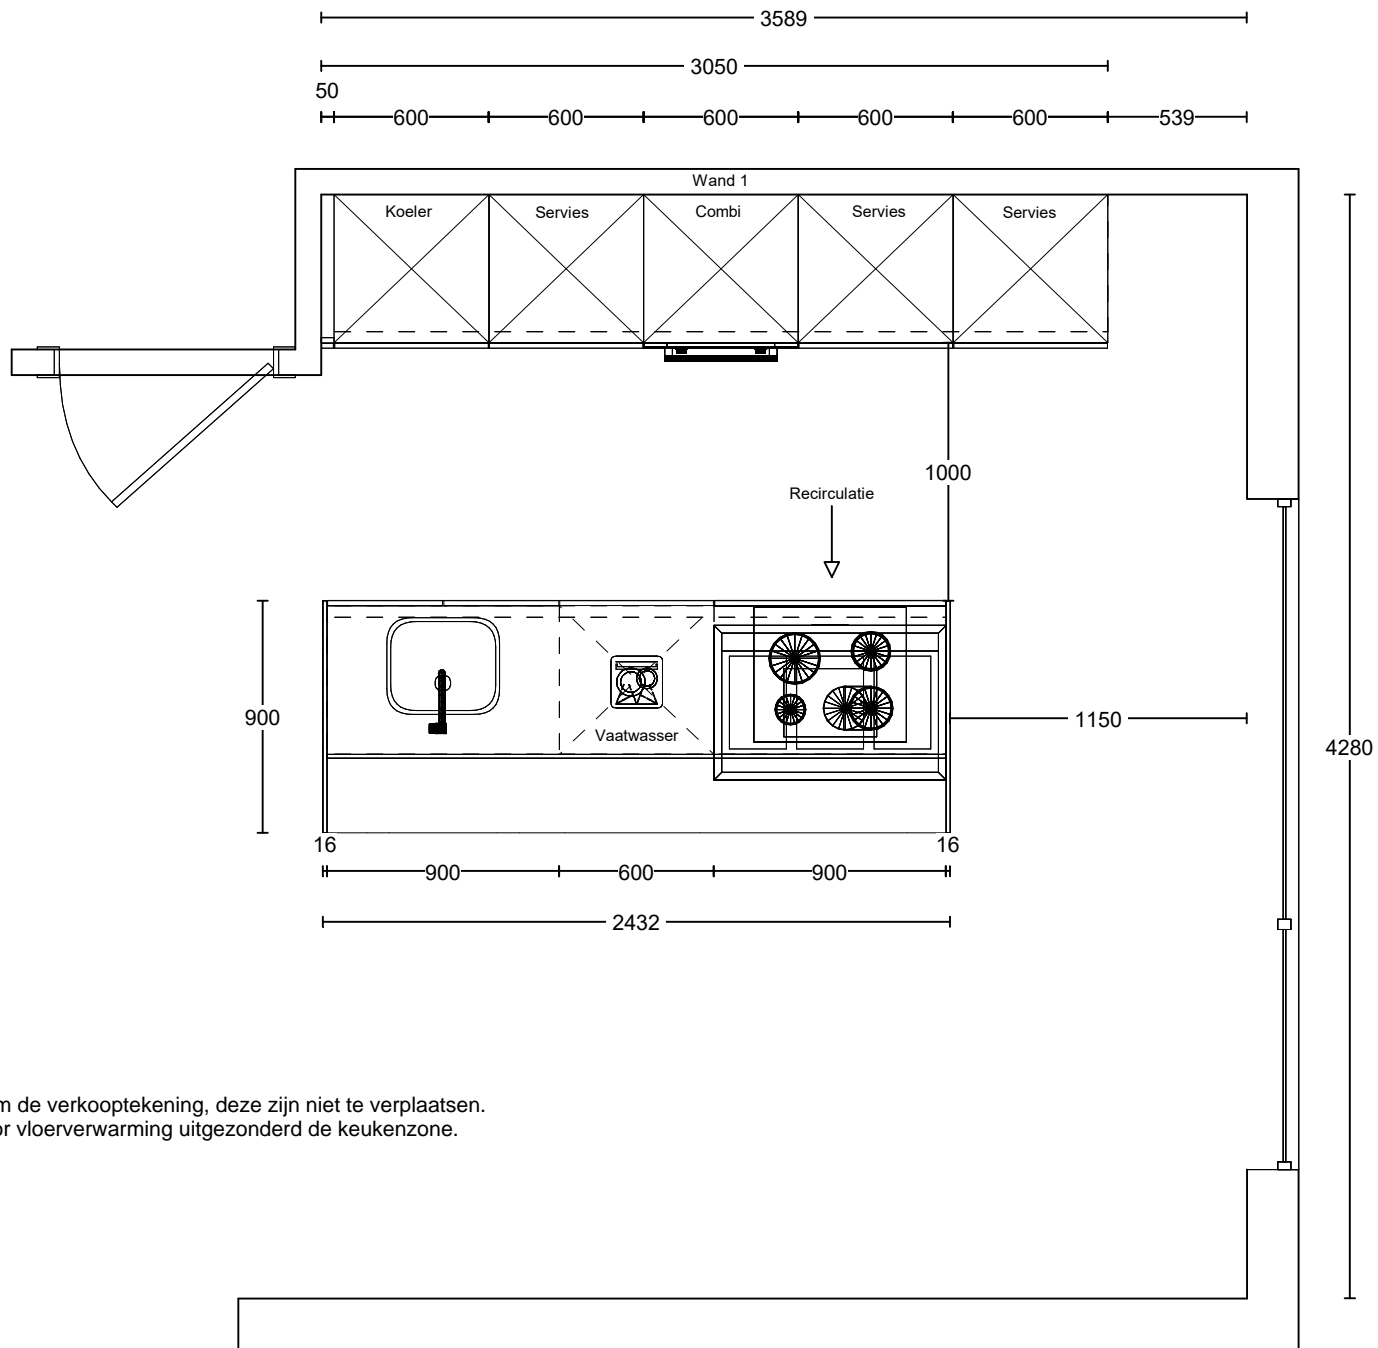

Project: De Veluwe Proeftuin fase 3A  
Type: Appartement B  
Referentie: 51081kims  
Meerwerk: Aannemer

Bouwnummer: 017, 020, 027, 040  
Gespiegeld:  
Datum: 01-06-2021

Deze tekening is een schets van de werkelijkheid en is bedoeld om een redelijk overzicht te geven. Aan deze tekening kunnen geen rechten worden ontleend.