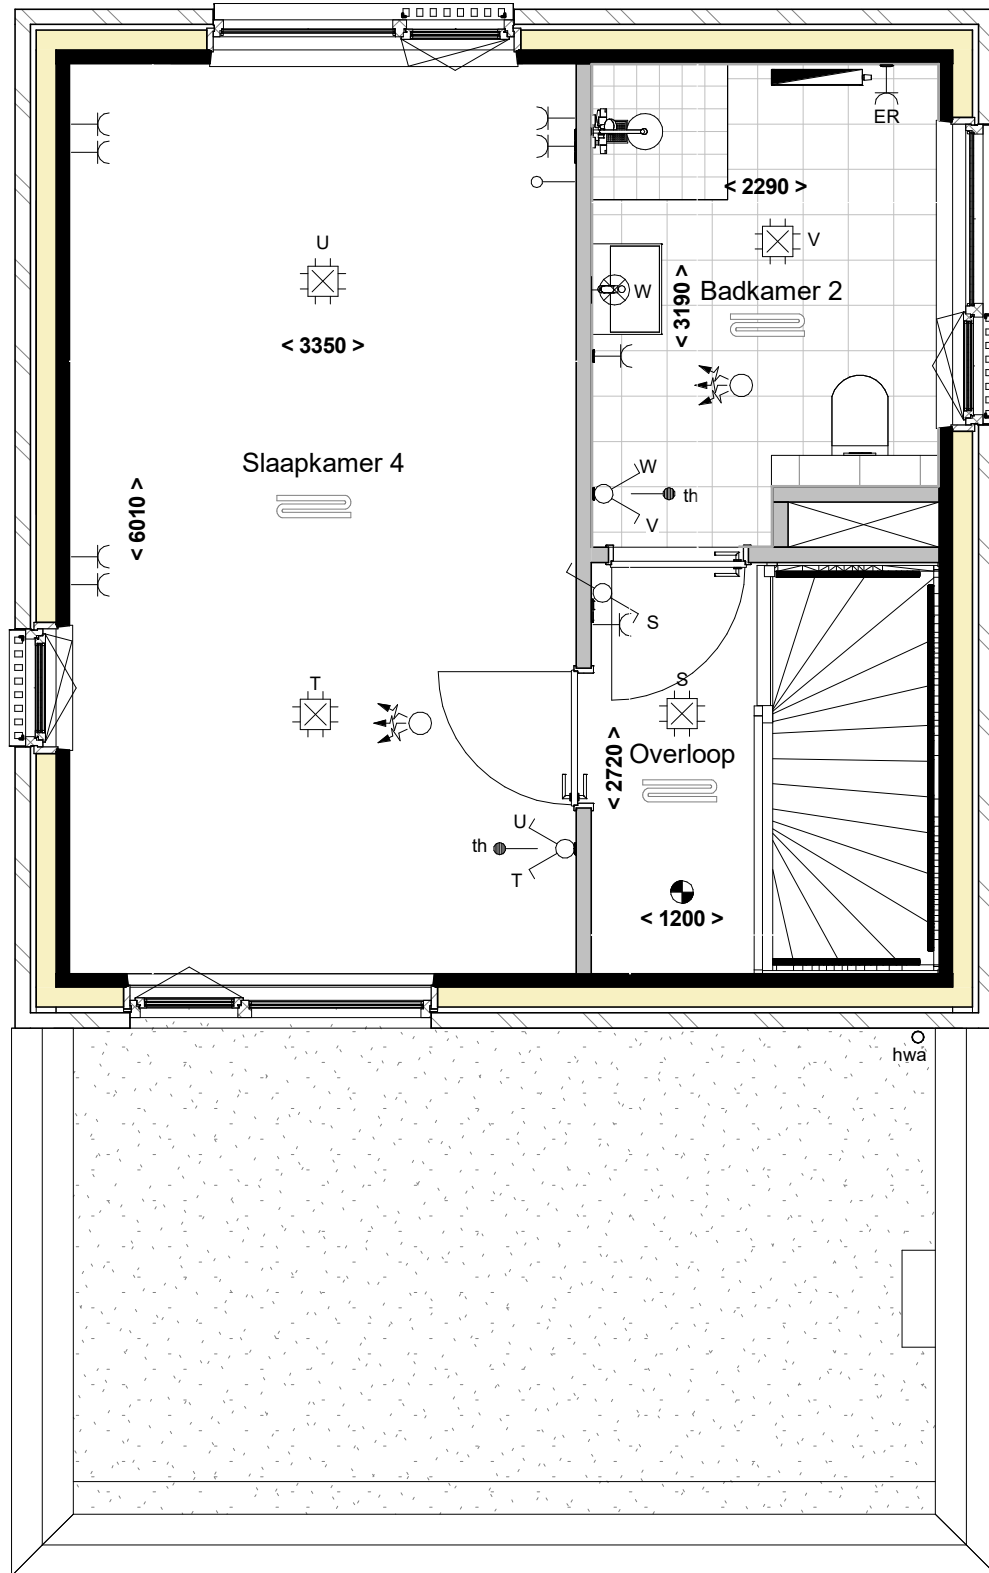

Optie: DAKTERRAS

Alle maten op de tekening zijn in millimeter tenzij anders aangegeven.
 Alle maten op de tekening zijn circa-maten en niet geschikt voor opdrachten aan derden.
 De keukeninrichting en opstelplaats van de wasmachine en wasdroger die op de tekening is aangegeven dienen uitsluitend ter oriëntatie.
 De positie van de op tekening aangegeven schakelaars, aansluitpunten en wand- en plafondlichtpunten zijn indicatief.
 De op tekening aangegeven installaties zoals pv-panelen, radiatoren, convectoren en mv-punten zijn indicatief; afmeting, locatie en de aantallen volgens nadere opgave van de installateur.

Optie: EXTRA BADKAMER

Alle maten op de tekening zijn in millimeter tenzij anders aangegeven.
 Alle maten op de tekening zijn circa-maten en niet geschikt voor opdrachten aan derden.
 De keukeninrichting en opstelplaats van de wasmachine en wasdroger die op de tekening is aangegeven dienen uitsluitend ter oriëntatie.
 De positie van de op tekening aangegeven schakelaars, aansluitpunten en wand- en plafondlichtpunten zijn indicatief.
 De op tekening aangegeven installaties zoals pv-panelen, radiatoren, convectoren en mv-punten zijn indicatief; afmeting, locatie en de aantallen volgens nadere opgave van de installateur.