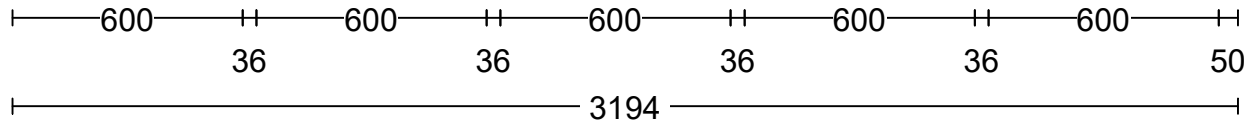

Bouwnummer: 015, 024, 025, 033
 Gespiegeld:
 Datum: 01-06-2021

Deze tekening is een schets van de werkelijkheid en is bedoeld om een redelijk overzicht te geven. Aan deze tekening kunnen geen rechten worden ontleend.

Voor aanzicht wand 1

2600
2080

100

3620

Project: De Veluwe Proeftuin fase 3A
 Type: Appartement D
 Referentie: 51084kims
 Meerwerk: Aannemer

Bouwnummer: 015, 024, 025, 033
 Gespiegeld:
 Datum: 01-06-2021

Deze tekening is een schets van de werkelijkheid en is bedoeld om een redelijk overzicht te geven. Aan deze tekening kunnen geen rechten worden ontleend.