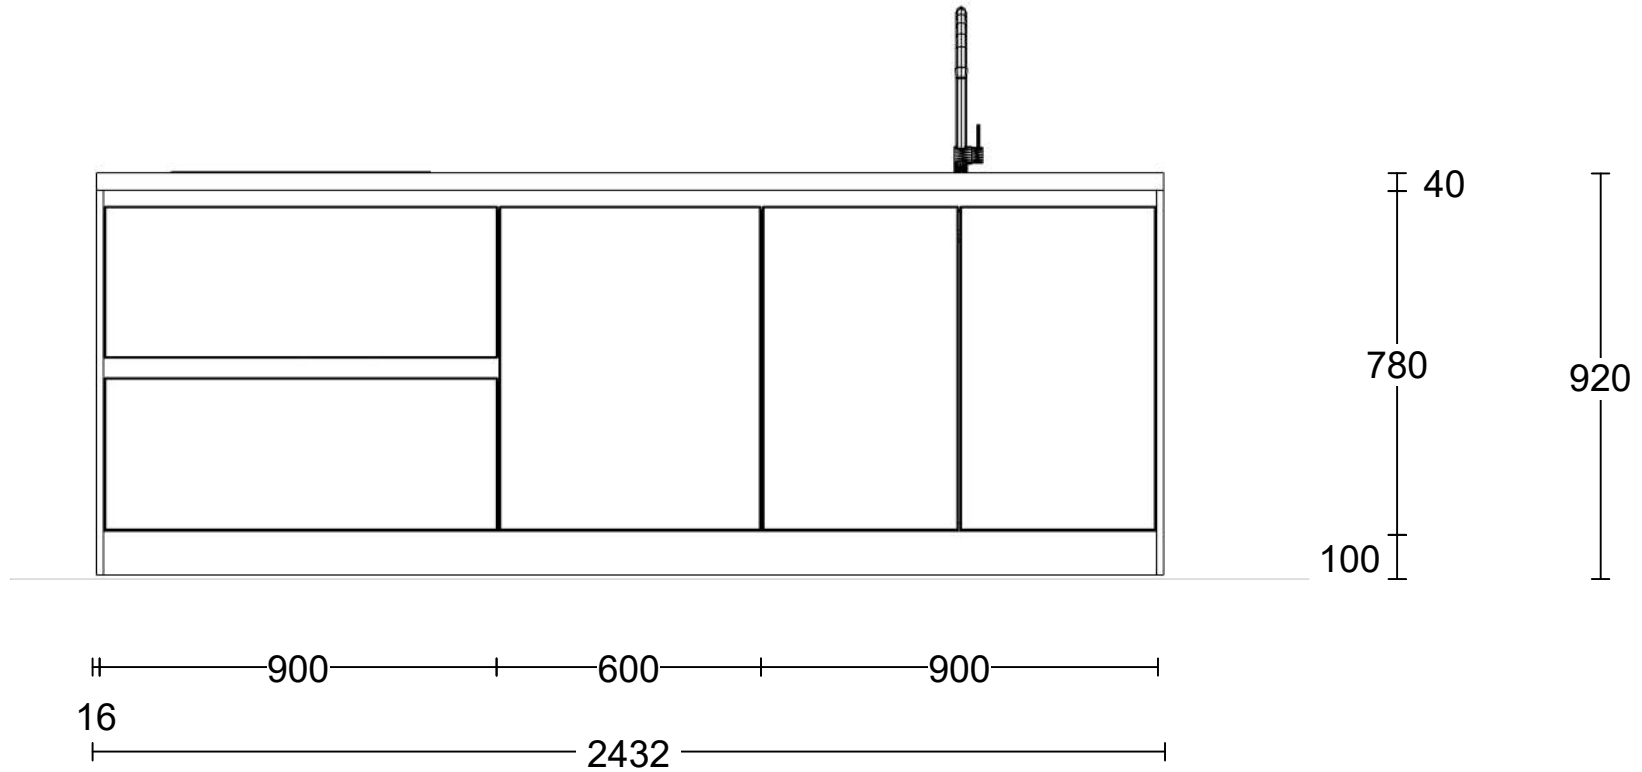

Vooraanzicht eiland

Project: De Veluwe Proeftuin fase 3A
Type: Appartement D
Referentie: 51084kims
Meerwerk: Aannemer

Bouwnummer: 015, 024, 025, 033
Gespiegeld:
Datum: 01-06-2021

Deze tekening is een schets van de werkelijkheid en is bedoeld om een redelijk overzicht te geven. Aan deze tekening kunnen geen rechten worden ontleend.