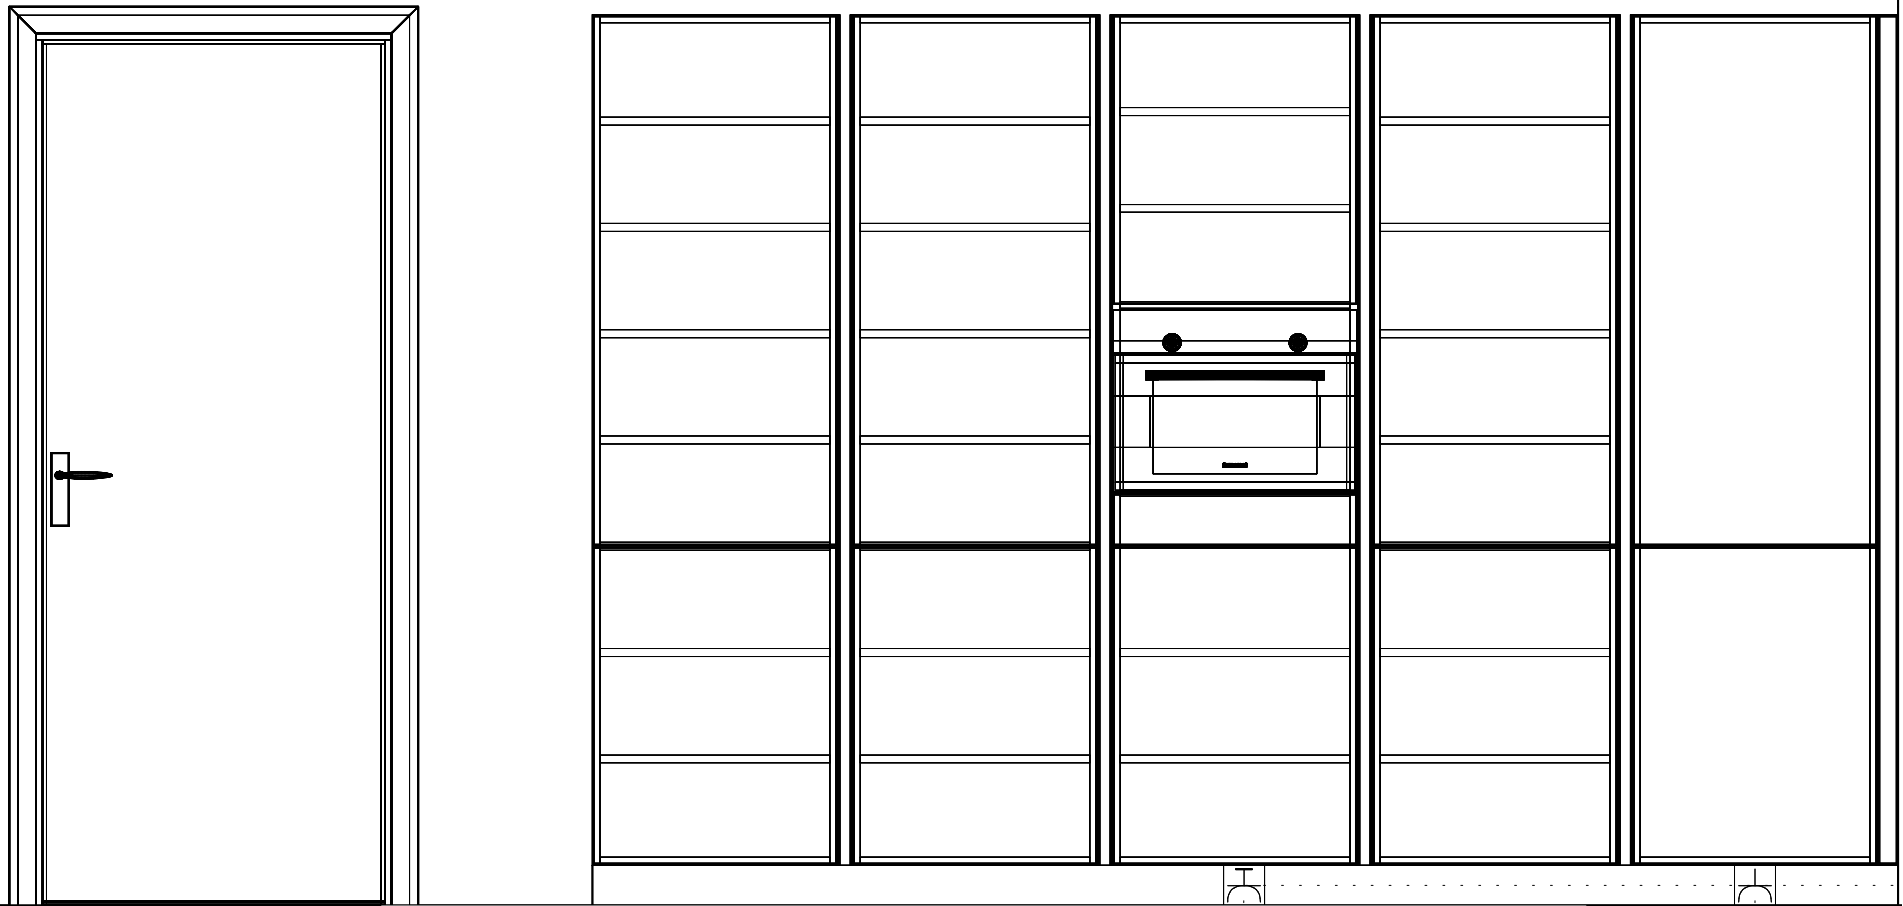

Vooraanzicht wand 1 Install

50 I

Enk Wcd met ra 350

Enk Wcd met ra grp 1600

Project: De Veluwe Proeftuin fase 3A
Type: Appartement D
Referentie: 51084kims
Meerwerk: Aannemer

Bouwnummer: 015, 024, 025, 033
Gespiegeld:
Datum: 01-06-2021

Deze tekening is een schets van de werkelijkheid en is bedoeld om een redelijk overzicht te geven. Aan deze tekening kunnen geen rechten worden ontleend.