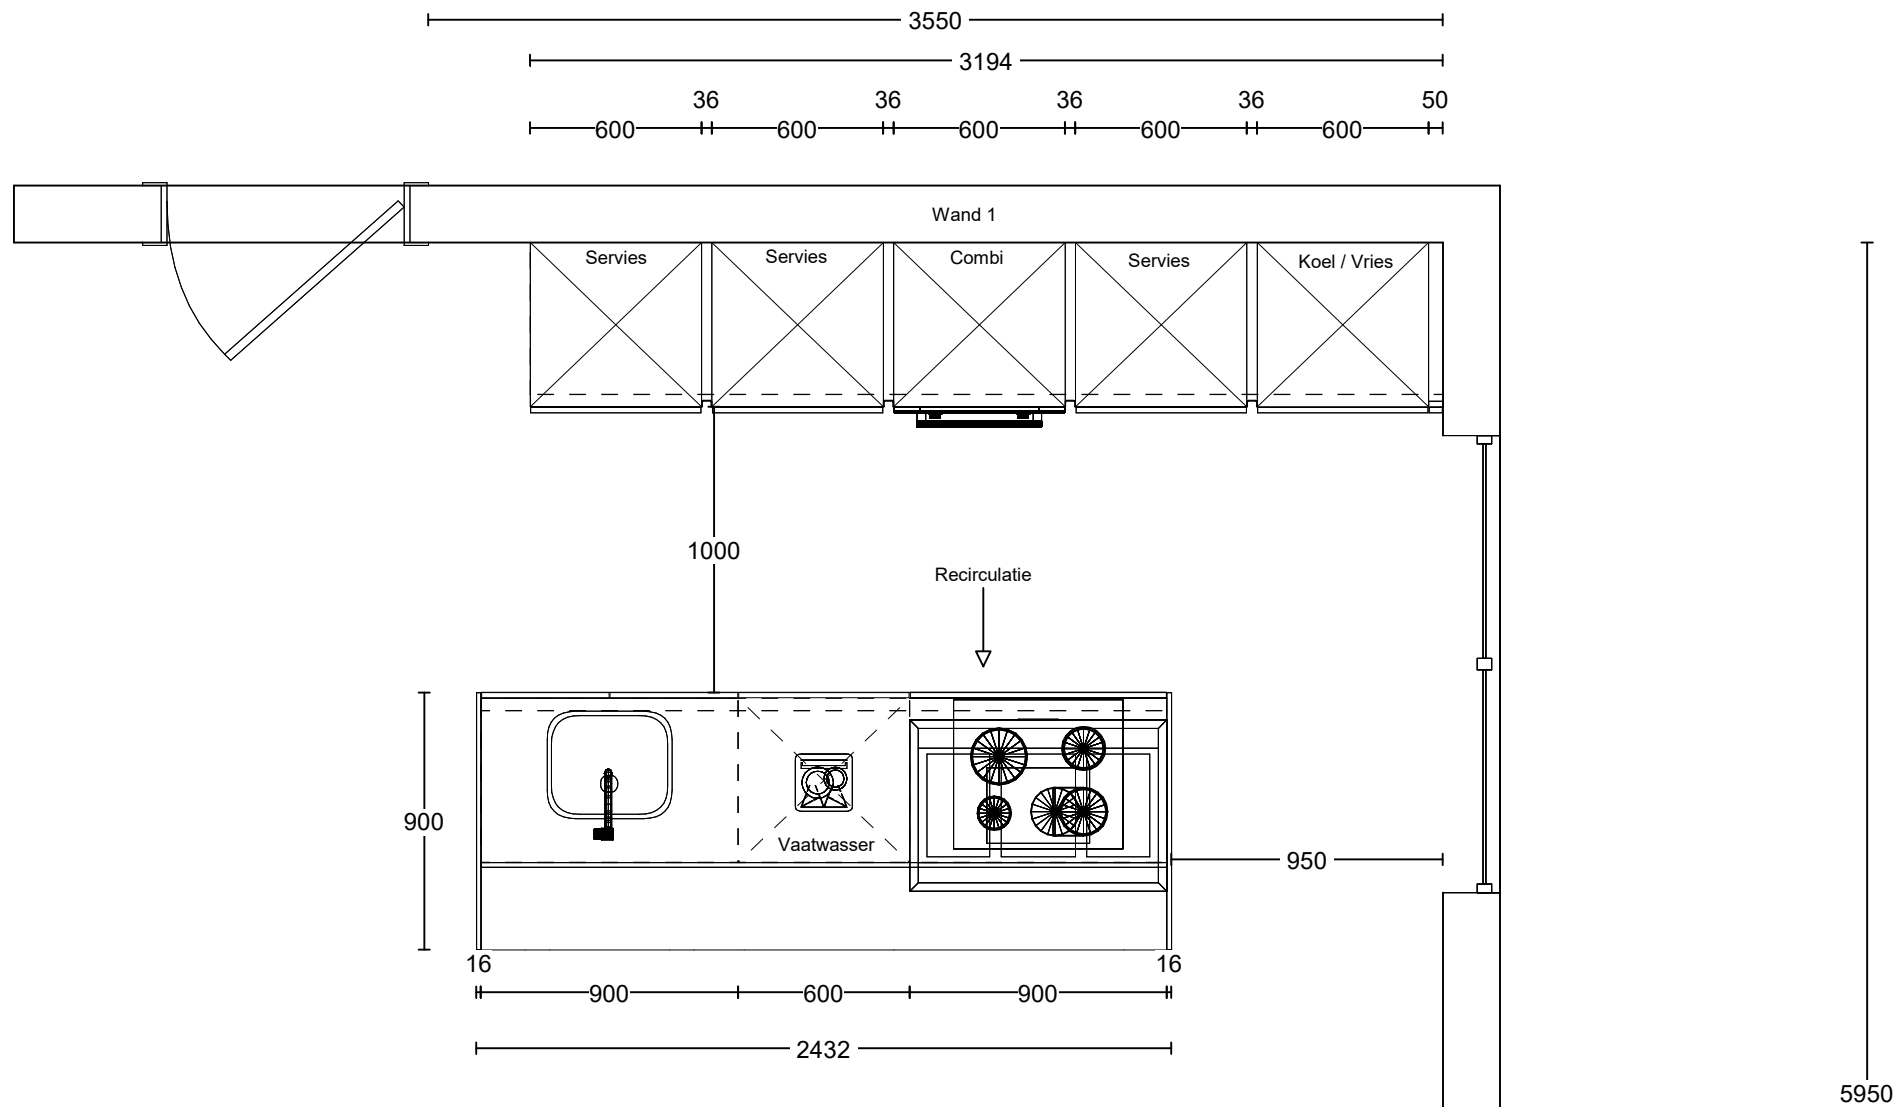

Project: De Veluwe Proeftuin fase 3A
Type: Appartement D
Referentie: 51084kims
Meerwerk: Aannemer

Bouwnummer: 015, 024, 025, 033
Gespiegeld:
Datum: 01-06-2021

Deze tekening is een schets van de werkelijkheid en is bedoeld om een redelijk overzicht te geven. Aan deze tekening kunnen geen rechten worden ontleend.